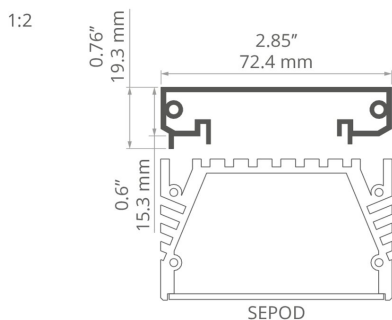

Профиль TESPO

Ref. A18020

Ref. arch 18020

- Технический профиль
- Удобный сервис профиля SEPOD
- Увеличенное пространство для прокладки кабеля

ЗАЯВКА

- обеспечение возможности монтажа профиля SEPOD и его простое обслуживание

СБОРКА

- подвешивание или на поверхность с помощью специальной монтажной планки, специальных принадлежностей или правильно подобранных винтов

ADDITIONAL INFORMATION

- стандартные длины профилей и рассеивателей KLUŚ: 1000 мм (допуск ± 1,5 мм) и 2005 мм / 3010 мм (допуск +5 мм); для выбранных рассеивателей 6050 мм, 10050 мм (допуск +5 мм)
- при выборе другой длины профилей/рассеивателей, отличной от стандартной комплектации, следует дополнительно выбрать услугу резки в компании KLUŚ

ТЕХНИЧЕСКИЙ ЧЕРТЕЖ

ТЕХНИЧЕСКАЯ СПЕЦИФИКАЦИЯ

Материал	алюминий	Длина	Ref
Цвет	■ серебряный анодированный	1000 мм	A18020A_1 18020ANODA_1
Possible fixture shapes	lineар, многоугольный	2005 мм	A18020A_2 18020ANODA_2
Ширина	72.4 мм	3010 мм	A18020A_3 18020ANODA_3
Высота	59.7 мм		
Тип здания	Культурно-развлекательный объект, Хорека объект, Коммерческий объект, Торговый объект		
Пространство	lobby / foyer, конференц-зал, производственно-техническое помещение, офис, проходы		
Ввод кабеля снизу	да		