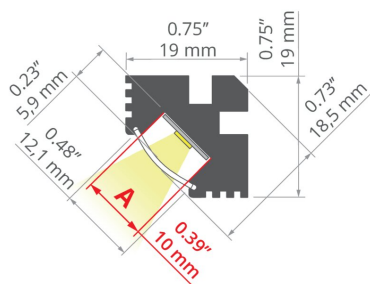

Профиль TAN-C5

Ref. A05391

Ref. arch B5391

ТЕХНИЧЕСКИЙ ЧЕРТЕЖ

- Упрощенный дизайн
- Установка по углам
- Освещение под углом 45 градусов

ЗАЯВКА

- мебель и функциональное освещение

СБОРКА

- к поверхности с помощью специальных принадлежностей, монтажного клея или двусторонней клейкой ленты
- Легкая сборка и разборка "в один клик"

ADDITIONAL INFORMATION

- кожух упрощенной конструкции
- стандартные длины профилей и рассеивателей KLUŚ: 1000 мм (допуск ± 1,5 мм) и 2005 мм / 3010 мм (допуск +5 мм); для выбранных рассеивателей 6050 мм, 10050 мм (допуск +5 мм)
- при выборе другой длины профилей/рассеивателей, отличной от стандартной комплектации, следует дополнительно выбрать услугу порезки в компании KLUŚ

ТЕХНИЧЕСКАЯ СПЕЦИФИКАЦИЯ

Материал	алюминий
Possible fixture IP	20
Possible fixture shapes	linear
Сечение профиля	угловой
Ширина	19 мм
Высота	19 мм
Ширина приклеивания светодиодов A	10 мм
Количество светодиодных лент A (шириной 8 мм)	1
Освещение под углом	45
Тип здания	жилой объект, Торговый объект, Хорека объект
Пространство	офис, кухня, ванная комната, мебель, ниша, реклама / POS, витрины
Легкая сборка и разборка "в один клик"	да
Крышка вырезается по длине профиля	да
Вывод кабеля через торцевую заглушку	да
Ввод кабеля снизу	да

Цвет	Длина	Ref
■ серебряный анодированный	1000 мм	A05391A_1 B5391ANODA_1
	2005 мм	A05391A_2 B5391ANODA_2
■ серебряный Неанодированный	1000 мм	A05391N_1 B5391NA_1
	2005 мм	A05391N_2 B5391NA_2

Профиль TAN-C5