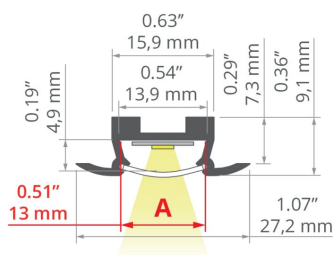

Профиль ТАКО

Ref. A05392

Ref. arch B5392

- Невидимая кромка канавки
- Минимальная высота

ЗАЯВКА

- мебельное и декоративное освещение

СБОРКА

- в пазах, с монтажным клеем или двусторонней липкой лентой

ADDITIONAL INFORMATION

- кожух упрощенной конструкции
- стандартные длины профилей и рассеивателей KLUŚ: 1000 мм (допуск ± 1,5 мм) и 2005 мм / 3010 мм (допуск +5 мм); для выбранных рассеивателей 6050 мм, 10050 мм (допуск +5 мм)
- при выборе другой длины профилей/рассеивателей, отличной от стандартной комплектации, следует дополнительно выбрать услугу порезки в компании KLUŚ

ТЕХНИЧЕСКИЙ ЧЕРТЕЖ

ТЕХНИЧЕСКАЯ СПЕЦИФИКАЦИЯ

Материал	алюминий
Цвет	■ серебряный анодированный
Possible fixture IP	20
Possible fixture shapes	linear, многоугольный
Сечение профиля	прямоугольный
Ширина	27.2 мм
Высота	9.1 мм
Ширина приклеивания светодиодов A	13 мм
Количество светодиодных лент A (шириной 8 мм)	1
Тип здания	жилой объект, Торговый объект, Хорека объект
Пространство	мебель, витрины
Крышка вырезается по длине профиля	да
Вывод кабеля через торцевую заглушку	да
Ввод кабеля снизу	да