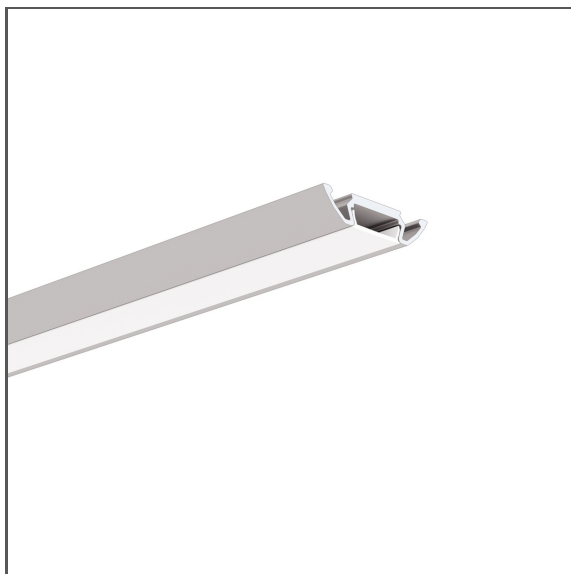

# Профиль STOS-ALU

Ref. A04369

Ref. arch B4369

**KLUŚ** Inspiring Solutions

- Минимальная высота
- Гладкие профильные стены
- Малый радиус изгиба

## ТЕХНИЧЕСКАЯ СПЕЦИФИКАЦИЯ

Материал	алюминий
Цвет	■ серебряный анодированный
Possible fixture IP	20, 67
Possible fixture shapes	linear
Ширина	31 мм
Высота	7 мм
Ширина приклеивания светодиодов A	13.1 мм
Количество светодиодных лент A (шириной 8 мм)	1
Возможность изгиба	да
Минимальный внешний радиус	250 мм
Минимальный внутренний радиус	200 мм
Тип здания	жилой объект, Хорека объект
Пространство	кухня, мебель, проходы
Ввод кабеля снизу	да