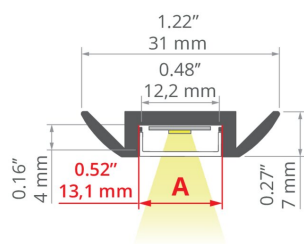

## ТЕХНИЧЕСКАЯ СПЕЦИФИКАЦИЯ

Материал	алюминий
Цвет	■ серебряный анодированный
Possible fixture IP	20, 67
Possible fixture shapes	linear
Ширина	31 мм
Высота	7 мм
Ширина приклеивания светодиодов A	13.1 мм
Количество светодиодных лент A (шириной 8 мм)	1
Возможность изгиба	да
Минимальный внешний радиус	250 мм
Минимальный внутренний радиус	200 мм
Тип здания	жилой объект, Хорека объект
Пространство	кухня, мебель, проходы
Ввод кабеля снизу	да