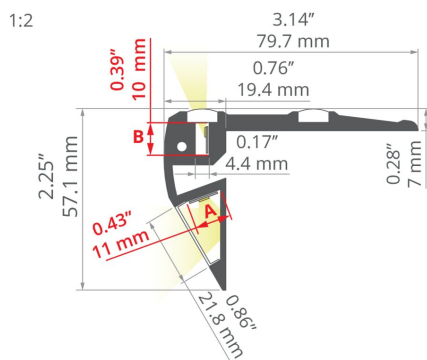

Профиль STEPUS

Ref. A18038

Ref. arch 18038

- Для установки на ступеньках лестницы
- Соответствуют американскому стандарту ADA
- Нескользящие элементы
- Два варианта освещения
- Высокая механическая стойкость

ЗАЯВКА

- сигнальное освещение и защита от скольжения на лестнице

СБОРКА

- в той степени, в которой правильно подобранные винты

ADDITIONAL INFORMATION

- стандартные длины профилей и рассеивателей KLUŚ: 1000 мм (допуск ± 1,5 мм) и 2005 мм / 3010 мм (допуск +5 мм); для выбранных рассеивателей 6050 мм, 10050 мм (допуск +5 мм)
- при выборе другой длины профилей/рассеивателей, отличной от стандартной комплектации, следует дополнительно выбрать услугу порезки в компании KLUŚ

ТЕХНИЧЕСКИЙ ЧЕРТЕЖ

ТЕХНИЧЕСКАЯ СПЕЦИФИКАЦИЯ

Материал	алюминий
Possible fixture IP	20, 67
Possible fixture shapes	linear
Ширина	79.7 мм
Высота	56.1 мм
Ширина приклеивания светодиодов A	11 мм
Ширина приклеивания светодиодов B	10 мм
Количество светодиодных лент A (шириной 8 мм)	1
С возможностью получения линии света	да
Тип здания	Коммерческий объект, Культурно-развлекательный объект, Хорека объект
Пространство	лестницы и поручни
Крышка вырезается по длине профиля	да
Ввод кабеля снизу	да

Цвет	Длина	Ref
■ серебряный анодированный	1000 мм	A18038A_1 18038ANODA_1
	2005 мм	A18038A_2 18038ANODA_2
	3010 мм	A18038A_3 18038ANODA_3
■ чернить анодированный	1000 мм	A18038A07_1 18038K7_1
	2005 мм	A18038A07_2 18038K7_2
	3010 мм	A18038A07_3 18038K7_3