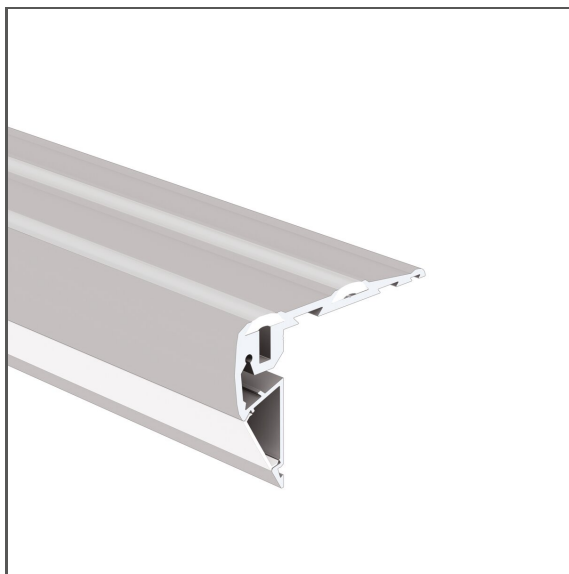

Профиль STEPUS

Ref. A18038

Ref. arch 18038

- Для установки на ступеньках лестницы
- Соответствуют американскому стандарту ADA
- Нескользящие элементы
- Два варианта освещения
- Высокая механическая стойкость

ЗАЯВКА

- сигнальное освещение и защита от скольжения на лестнице

СБОРКА

- в той степени, в которой правильно подобранные винты

ADDITIONAL INFORMATION

- стандартные длины профилей и рассеивателей KLUŚ: 1000 мм (допуск ± 1,5 мм) и 2005 мм / 3010 мм (допуск +5 мм); для выбранных рассеивателей 6050 мм, 10050 мм (допуск +5 мм)
- при выборе другой длины профилей/рассеивателей, отличной от стандартной комплектации, следует дополнительно выбрать услугу порезки в компании KLUŚ

ТЕХНИЧЕСКИЙ ЧЕРТЕЖ

ТЕХНИЧЕСКАЯ СПЕЦИФИКАЦИЯ

Материал	алюминий
Possible fixture IP	20, 67
Possible fixture shapes	linear
Ширина	79.7 мм
Высота	56.1 мм
Ширина приклеивания светодиодов A	11 мм
Ширина приклеивания светодиодов B	10 мм
Количество светодиодных лент A (шириной 8 мм)	1
С возможностью получения линии света	да
Тип здания	Коммерческий объект, Культурно-развлекательный объект, Хорека объект
Пространство	лестницы и поручни
Крышка вырезается по длине профиля	да
Ввод кабеля снизу	да

Цвет	Длина	Ref
■ серебряный анодированный	1000 мм	A18038A_1 18038ANODA_1
	2005 мм	A18038A_2 18038ANODA_2
	3010 мм	A18038A_3 18038ANODA_3
■ чернить анодированный	1000 мм	A18038A07_1 18038K7_1
	2005 мм	A18038A07_2 18038K7_2
	3010 мм	A18038A07_3 18038K7_3