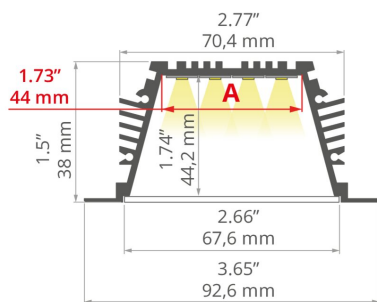

## СБОРКА

- в пазах с использованием специальных принадлежностей
- возможность простого объединения в серии и системы

## ADDITIONAL INFORMATION

- стандартные длины профилей и рассеивателей KLUŚ: 1000 мм (допуск  $\pm 1,5$  мм) и 2005 мм / 3010 мм (допуск +5 мм); для выбранных рассеивателей 6050 мм, 10050 мм (допуск +5 мм)
- при выборе другой длины профилей/рассеивателей, отличной от стандартной комплектации, следует дополнительно выбрать услугу порезки в компании KLUŚ

## ТЕХНИЧЕСКАЯ СПЕЦИФИКАЦИЯ

Материал	алюминий
Цвет	■ серебряный анодированный
Possible fixture IP	20
Possible fixture shapes	linear, многоугольный
Сечение профиля	прямоугольный
Ширина	92.6 мм
Высота	44.2 мм
Ширина приклеивания светодиодов A	44 мм
Количество светодиодных лент A (шириной 8 мм)	5
С возможностью получения линии света	да
Тип здания	Коммерческий объект, Другие
Пространство	офис, проходы, lobby / foyer, конференц-зал
Крышка вырезается по длине профиля	да
Возможность легкого соединения в струны	да
Для гипсокартона	да
Ввод кабеля снизу	да