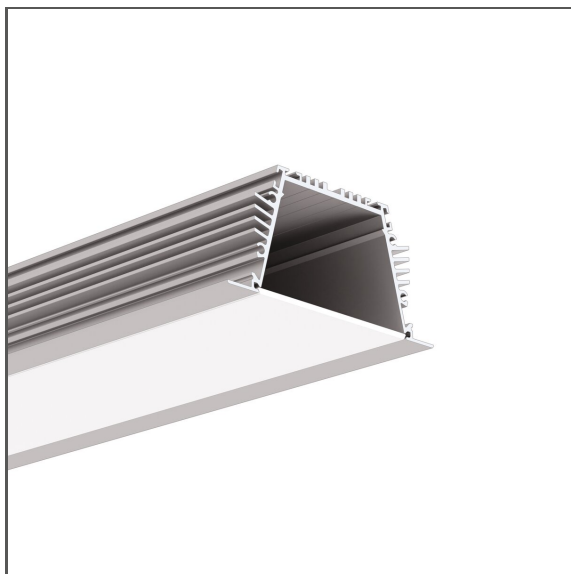

# Профиль SEKODU

Ref. A06597

Ref. arch B6597

**KLUŚ** Inspiring Solutions

IP20

- Монтаж на гипсокартон
- Высокая светоотдача
- Невидимая кромка канавки
- Очень хороший отвод тепла

## СБОРКА

- в пазах с использованием специальных принадлежностей
- возможность простого объединения в серии и системы

## ТЕХНИЧЕСКАЯ СПЕЦИФИКАЦИЯ

Материал	алюминий
Цвет	■ серебряный анодированный
Possible fixture IP	20
Possible fixture shapes	linear, многоугольный
Сечение профиля	прямоугольный
Ширина	92.6 мм
Высота	44.2 мм
Ширина приклеивания светодиодов A	44 мм
Количество светодиодных лент A (шириной 8 мм)	5
С возможностью получения линии света	да
Тип здания	Коммерческий объект, Другие
Пространство	офис, проходы, lobby / foyer, конференц-зал
Крышка вырезается по длине профиля	да
Возможность легкого соединения в струны	да
Для гипсокартона	да
Ввод кабеля снизу	да