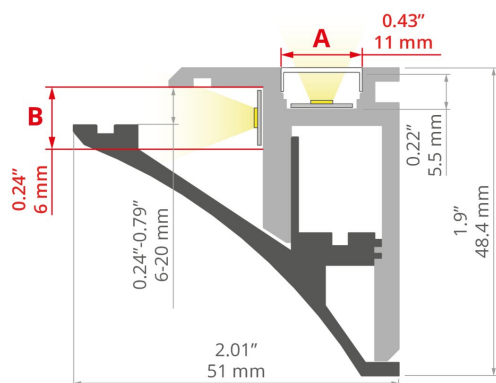

Профиль PULA

Ref. A18035

Ref. arch 18035

- Подсветка и крепление для полок
- Поддерживаемые толщины панелей: 6-20 mm - 0.24-0.79"
- Два варианта освещения

ЗАЯВКА

- накладной монтаж и декоративная подсветка полок

СБОРКА

- на поверхность, используя специальную монтажную планку
- максимальная общая глубина устанавливаемой в профиль полки 25 см

ADDITIONAL INFORMATION

- максимальная нагрузка на полку, установленную в профиль, составляет 5 кг на каждые 30 см длины
- стандартные длины профилей и рассеивателей KLUŚ: 1000 мм (допуск ± 1,5 мм) и 2005 мм / 3010 мм (допуск +5 мм); для выбранных рассеивателей 6050 мм, 10050 мм (допуск +5 мм)
- при выборе другой длины профилей/рассеивателей, отличной от стандартной комплектации, следует дополнительно выбрать услугу порезки в компании KLUŚ

ТЕХНИЧЕСКИЙ ЧЕРТЕЖ

ТЕХНИЧЕСКАЯ СПЕЦИФИКАЦИЯ

Материал	алюминий
Цвет	■ серебряный анодированный
Possible fixture IP	20
Possible fixture shapes	linear
Ширина	51 мм
Высота	48.4 мм
Ширина приклеивания светодиодов A	11 мм
Ширина приклеивания светодиодов B	6 мм
Количество светодиодных лент A (шириной 8 мм)	1
Тип здания	Торговый объект, Культурно-развлекательный объект, Хорека объект, жилой объект
Пространство	кухня, ванная комната, мебель, реклама / POS, витрины
Ввод кабеля снизу	да