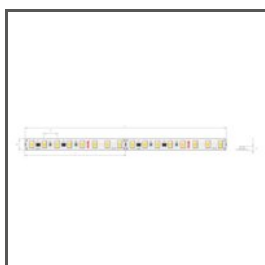

СОПУТСТВУЮЩИЕ АКСЕССУАРЫ > RELATED LED > ВЫСОКАЯ СВЕТООТДАЧА

K-HE-0480-HD-24V

K-HEHD-0480-24

Ref. arch K-HE-0480-HD-24V