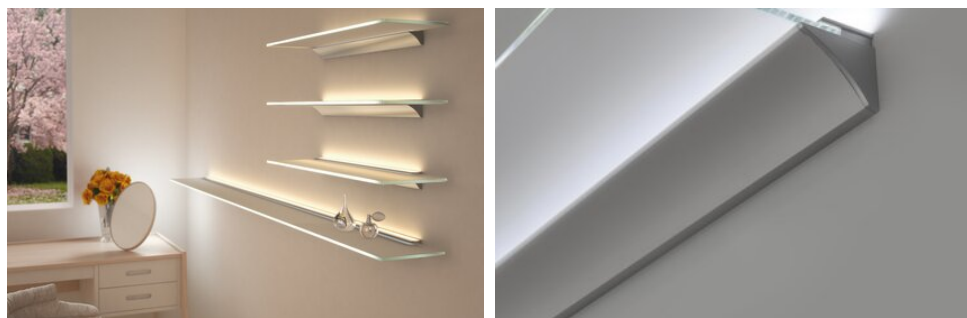

Профиль PULA

Ref. A18035

Ref. arch 18035

SAMPLE PROJECTS

СОПУТСТВУЮЩИЕ АКСЕССУАРЫ > РАССЕИВАТЕЛИ

ИМЯ	МАТЕРИАЛ	ПРОНИЦАЕМОСТЬ	ЦВЕТ	REF.
LIGER		PC	☐ молочный цвет	B17037M 17037
			☒ чернить	B17037C 17040
KA-COM		PVC	☐ молочный цвет	B17179M 17179
			☒ прозрачный	B17179T 17180
HS		PC	☐ молочный цвет	B17208M 1369
			☒ прозрачный	B17208T 1370
KA-PRO		PC	☐ молочный цвет	B17064M 17064
			☒ прозрачный	B17064T 17065
KA		PC	☐ молочный цвет	B17035M 17035
			☒ прозрачный	B17035T 17036

СОПУТСТВУЮЩИЕ АКСЕССУАРЫ > ЗАГЛУШКИ

ИМЯ	МАТЕРИАЛ	ЦВЕТ	REF.
PULA-L		☒ серебряный	C28008L01 24193
PULA-P		☒ серебряный	C28009L01 24196