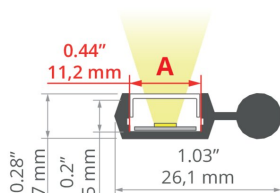

- на поверхности, используя специальные аксессуары
- Легкая сборка и разборка "в один клик"

ADDITIONAL INFORMATION

- стандартные длины профилей и рассеивателей KLUŚ: 1000 мм (допуск ± 1,5 мм) и 2005 мм / 3010 мм (допуск +5 мм); для выбранных рассеивателей 6050 мм, 10050 мм (допуск +5 мм)
- при выборе другой длины профилей/рассеивателей, отличной от стандартной комплектации, следует дополнительно выбрать услугу порезки в компании KLUŚ

ТЕХНИЧЕСКИЙ ЧЕРТЕЖ

ТЕХНИЧЕСКАЯ СПЕЦИФИКАЦИЯ

Материал	алюминий
Цвет	■ серебряный анодированный
Possible fixture IP	20
Possible fixture shapes	linear
Ширина	26.1 мм
Высота	7 мм
Ширина приклеивания светодиодов A	11.2 мм
Количество светодиодных лент A (шириной 8 мм)	1
Регулировка угла освещения до	90
Тип здания	жилой объект, Культурно-развлекательный объект, Хорека объект
Пространство	освещение стены, ниша, конференц-зал
Легкая сборка и разборка "в один клик"	да
Крышка вырезается по длине профиля	да
Вывод кабеля через торцевую заглушку	да