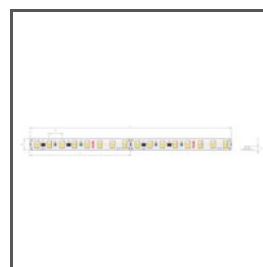

K-HE-1920-HD-24
K-HEHD-1920-24