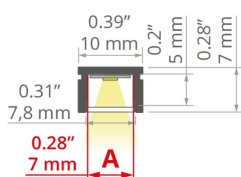

Профиль РІКО

Ref. A08288

Ref. arch B8288

- Минимальная ширина и высота
- Малый радиус изгиба

ЗАЯВКА

- мебельное и декоративное освещение

СБОРКА

- к поверхностям, подвешенным или в канавках, с использованием специальных принадлежностей, двусторонней клейкой ленты или монтажных клея
- Легкая сборка и разборка "в один клик"

ADDITIONAL INFORMATION

- для подвешивания профилей с малыми габаритами рекомендуется использование провода диаметром 0,5 мм
- стандартные длины профилей и рассеивателей KLUŚ: 1000 мм (допуск ± 1,5 мм) и 2005 мм / 3010 мм (допуск +5 мм); для выбранных рассеивателей 6050 мм, 10050 мм (допуск +5 мм)
- при выборе другой длины профилей/рассеивателей, отличной от стандартной комплектации, следует дополнительно выбрать услугу порезки в компании KLUŚ

ТЕХНИЧЕСКИЙ ЧЕРТЕЖ

ТЕХНИЧЕСКАЯ СПЕЦИФИКАЦИЯ

Материал	алюминий
Possible fixture IP	20, 67
Possible fixture shapes	линейный, круглый
Сечение профиля	прямоугольный
Ширина	10 мм
Высота	7 мм
Ширина приклеивания светодиодов А	7 мм
Возможность скручивания	да
Возможность изгиба	да
Минимальный внешний радиус	150 мм
Минимальный внутренний радиус	150 мм
Тип здания	Торговый объект, Культурно-развлекательный объект, Хорека объект
Пространство	мебель, ванная комната, кухня, офис, реклама / POS, витрины
Легкая сборка и разборка "в один клик"	да
Крышка вырезается по длине профиля	да

Цвет	Длина	Ref
■ серебряный анодированный	1000 мм	A08288A_1 B8288ANODA_1
	2005 мм	A08288A_2 B8288ANODA_2
	3010 мм	A08288A_3 B8288ANODA_3
■ чернить анодированный	1000 мм	A08288A07_1 B8288K7_1
	2005 мм	A08288A07_2 B8288K7_2
	3010 мм	A08288A07_3 B8288K7_3