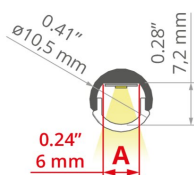

ЗАЯВКА

- декоративное и функциональное освещение

СБОРКА

- подвешивается с использованием специальных аксессуаров
- Легкая сборка и разборка "в один клик"

ADDITIONAL INFORMATION

- для подвешивания профилей с малыми габаритами рекомендуется использование провода диаметром 0,5 мм
- стандартные длины профилей и рассеивателей KLUŚ: 1000 мм (допуск ± 1,5 мм) и 2005 мм / 3010 мм (допуск +5 мм); для выбранных рассеивателей 6050 мм, 10050 мм (допуск +5 мм)
- при выборе другой длины профилей/рассеивателей, отличной от стандартной комплектации, следует дополнительно выбрать услугу порезки в компании KLUŚ

ТЕХНИЧЕСКИЙ ЧЕРТЕЖ

ТЕХНИЧЕСКАЯ СПЕЦИФИКАЦИЯ

Материал	алюминий
Possible fixture IP	20
Possible fixture shapes	линейный, круглый
Сечение профиля	круглый
Ширина	10.5 мм
Высота	7 мм
Ширина приклеивания светодиодов A	6 мм
Регулировка угла освещения до	360
С возможностью получения линии света	да
Возможность изгиба	да
Минимальный внешний радиус	1000 мм
Минимальный внутренний радиус	150 мм
Тип здания	Торговый объект, Культурно-развлекательный объект, Хорека объект
Пространство	мебель, ванная комната, кухня, офис, реклама / POS, витрины
Легкая сборка и разборка "в один клик"	да

Цвет	Длина	Ref
■ серебряный анодированный	1000 мм	A01167A_1 C1167ANODA_1
	2005 мм	A01167A_2 C1167ANODA_2
	3010 мм	A01167A_3 C1167ANODA_3
■ чернить анодированный	1000 мм	A01167A07_1 C1167K7_1
	2005 мм	A01167A07_2 C1167K7_2
	3010 мм	A01167A07_3 C1167K7_3
□ белый лакированный	1000 мм	A01167L100D_1 C1167L90100D_1
	2005 мм	A01167L100D_2 C1167L90100D_2
	3010 мм	A01167L100D_3 C1167L90100D_3