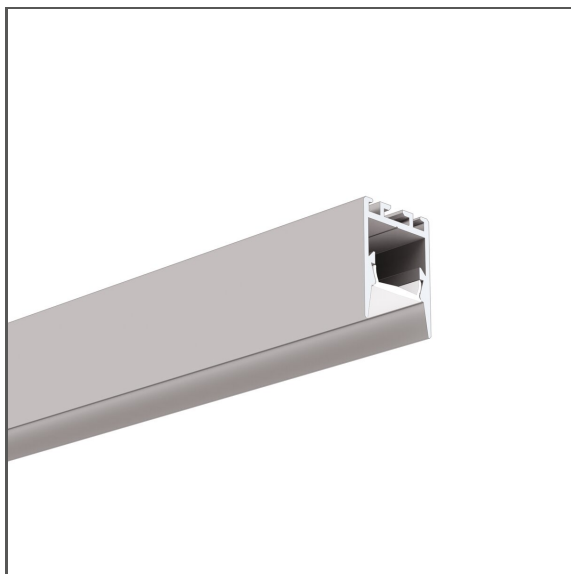

Профиль PDS-ZMG

Ref. A01418

Ref. arch C1418

- Скрытый источник света
- Широкий выбор аксессуаров
- Гладкие профильные стены

ЗАЯВКА

- основное и декоративное освещение

СБОРКА

- на поверхность или в подвешенном состоянии с использованием специальных принадлежностей
- возможность простого объединения в серии и системы

ADDITIONAL INFORMATION

- установка крышки в нишу снижает эффект бликов
- стандартные длины профилей и рассеивателей KLUŚ: 1000 мм (допуск ± 1,5 мм) и 2005 мм / 3010 мм (допуск +5 мм); для выбранных рассеивателей 6050 мм, 10050 мм (допуск +5 мм)
- при выборе другой длины профилей/рассеивателей, отличной от стандартной комплектации, следует дополнительно выбрать услугу порезки в компании KLUŚ

ТЕХНИЧЕСКИЙ ЧЕРТЕЖ

ТЕХНИЧЕСКАЯ СПЕЦИФИКАЦИЯ

Материал	алюминий
Possible fixture IP	20
Possible fixture shapes	линейный, многоугольный
Сечение профиля	прямоугольный
Ширина	16.6 мм
Высота	22 мм
Ширина приклеивания светодиодов А	14 мм
Количество светодиодных лент А (шириной 8 мм)	1
С возможностью получения линии света	да
Тип здания	Коммерческий объект, Хорека объект, Торговый объект, жилой объект, Культурно-развлекательный объект, Наружное освещение
Пространство	офис, кухня, мебель, проходы, ванная комната, освещение стены
Возможность легкого соединения в струны	да
Ввод кабеля снизу	да