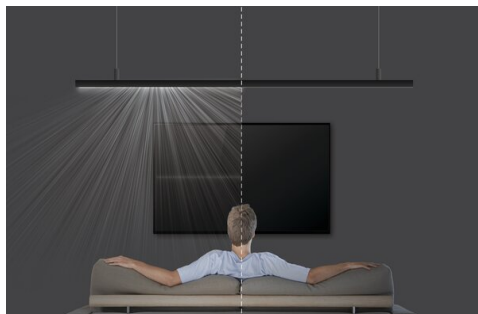

SAMPLE PROJECTS

СОПУТСТВУЮЩИЕ АКСЕССУАРЫ > РАССЕЙВАТЕЛИ

ИМЯ		МАТЕРИАЛ	ПРОНИЦАЕМОСТЬ	ЦВЕТ	REF.
LENSO	НОВЫЙ	PC	46.6 %	прозрачный	B17112T 17112
LIGER		PC	70 %	молочный цвет	B17037M 17037
			32 %	чернить	B17037C 17040
KA-COM		PVC	70 %	молочный цвет	B17179M 17179
			93 %	прозрачный	B17179T 17180
HS		PC	73 %	молочный цвет	B17208M 1369
			94 %	прозрачный	B17208T 1370
KA-PRO		PC	67 %	молочный цвет	B17064M 17064
			94 %	прозрачный	B17064T 17065
KA		PC	63 %	молочный цвет	B17035M 17035
			91 %	прозрачный	B17035T 17036

СОПУТСТВУЮЩИЕ АКСЕССУАРЫ > ЗАГЛУШКИ

ИМЯ	МАТЕРИАЛ	ЦВЕТ	REF.
PDS-G	ABS	серый	C24330C02 24330
		чернить	C24320C07 24320