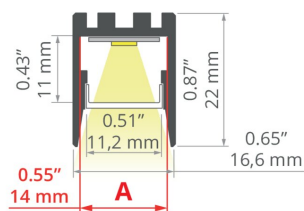

ADDITIONAL INFORMATION

- установка крышки в нишу снижает эффект бликов
- стандартные длины профилей и рассеивателей KLUŚ: 1000 мм (допуск ± 1,5 мм) и 2005 мм / 3010 мм (допуск +5 мм); для выбранных рассеивателей 6050 мм, 10050 мм (допуск +5 мм)
- при выборе другой длины профилей/рассеивателей, отличной от стандартной комплектации, следует дополнительно выбрать услугу порезки в компании KLUŚ

ТЕХНИЧЕСКИЙ ЧЕРТЕЖ

ТЕХНИЧЕСКАЯ СПЕЦИФИКАЦИЯ

Материал	алюминий
Possible fixture IP	20
Possible fixture shapes	линейный, многоугольный
Сечение профиля	прямоугольный
Ширина	16.6 мм
Высота	22 мм
Ширина приклеивания светодиодов А	14 мм
Количество светодиодных лент А (шириной 8 мм)	1
С возможностью получения линии света	да
Тип здания	Коммерческий объект, Хорека объект, Торговый объект, жилой объект, Культурно-развлекательный объект, Наружное освещение
Пространство	офис, кухня, мебель, проходы, ванная комната, освещение стены
Возможность легкого соединения в струны	да
Ввод кабеля снизу	да

Цвет	Длина	Ref
■ серебряный анодированный	1000 мм	A01418A_1 C1418ANODA_1
	2005 мм	A01418A_2 C1418ANODA_2
	3010 мм	A01418A_3 C1418ANODA_3
■ чернить анодированный	1000 мм	A01418A07_1 C1418K7_1
	2005 мм	A01418A07_2 C1418K7_2
	3010 мм	A01418A07_3 C1418K7_3