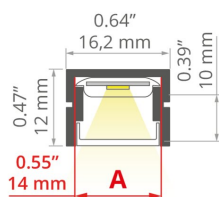

ADDITIONAL INFORMATION

- длина крышки равна длине профиля только при использовании специальной заглушки PDS-4-PLUS
- стандартные длины профилей и рассеивателей KLUŚ: 1000 мм (допуск ± 1,5 мм) и 2005 мм / 3010 мм (допуск +5 мм); для выбранных рассеивателей 6050 мм, 10050 мм (допуск +5 мм)
- при выборе другой длины профилей/рассеивателей, отличной от стандартной комплектации, следует дополнительно выбрать услугу резки в компании KLUŚ

ТЕХНИЧЕСКИЙ ЧЕРТЕЖ

ТЕХНИЧЕСКАЯ СПЕЦИФИКАЦИЯ

Материал	алюминий
Possible fixture IP	20, 67
Possible fixture shapes	линейный, круглый
Сечение профиля	прямоугольный
Ширина	16.2 мм
Высота	12 мм
Ширина приклеивания светодиодов А	14 мм
Количество светодиодных лент А (шириной 8 мм)	1
С возможностью получения линии света	да
Возможность изгиба	да
Минимальный внешний радиус	200 мм
Минимальный внутренний радиус	180 мм