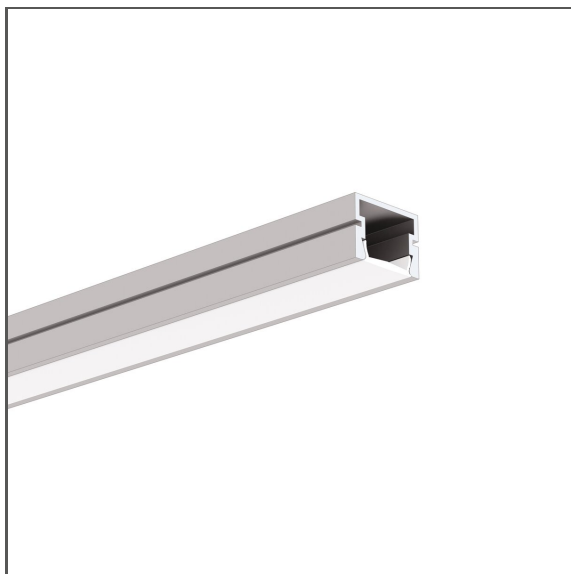

Профиль PDS-4-PLUS

Ref. A01263

Ref. arch C1263

- Монтаж герметичных светодиодных лент серии 8K
- Широкий выбор аксессуаров
- Малый радиус изгиба

ЗАЯВКА

- основное, функциональное, мебельное и декоративное освещение

ТЕХНИЧЕСКИЙ ЧЕРТЕЖ

ТЕХНИЧЕСКАЯ СПЕЦИФИКАЦИЯ

Материал	алюминий
Possible fixture IP	20, 67
Possible fixture shapes	линейный, круглый
Сечение профиля	прямоугольный
Ширина	16.2 мм
Высота	12 мм
Ширина приклеивания светодиодов А	14 мм
Количество светодиодных лент А (шириной 8 мм)	1
С возможностью получения линии света	да
Возможность изгиба	да
Минимальный внешний радиус	200 мм
Минимальный внутренний радиус	180 мм