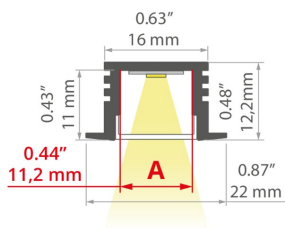

ТЕХНИЧЕСКИЙ ЧЕРТЕЖ

ТЕХНИЧЕСКАЯ СПЕЦИФИКАЦИЯ

Материал	алюминий	Цвет	Длина	Ref
Possible fixture IP	20, 67	■ серебряный анодированный	1000 мм	A03776A_1 B3776ANODA_1
Possible fixture shapes	линейный, круглый		2005 мм	A03776A_2 B3776ANODA_2
Сечение профиля	прямоугольный		3010 мм	A03776A_3 B3776ANODA_3
Ширина	22 мм	■ чернить анодированный	1000 мм	A03776A07_1 B3776K7_1
Высота	12.2 мм		2005 мм	A03776A07_2 B3776K7_2
Ширина приклеивания светодиодов А	11.2 мм		3010 мм	A03776A07_3 B3776K7_3
Количество светодиодных лент А (шириной 8 мм)	1			
С возможностью получения линии света	да			
Возможность изгиба	да			
Минимальный внешний радиус	150 мм			
Минимальный внутренний радиус	150 мм			
Тип здания	Коммерческий объект, Хорека объект, Торговый объект, жилой объект, Культурно-развлекательный объект, Наружное освещение			