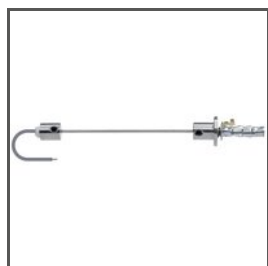

Профиль PDS-4-ALU

Ref. A01718

Ref. arch B1718

KLUŚ Inspiring Solutions

СОПУТСТВУЮЩИЕ АКСЕССУАРЫ > ДРУГИЕ АКСЕССУАРЫ > КОМПЛЕКТЫ ПОДВЕСКИ И КРЕПЛЕНИЯ

КОМПЛЕКТ КРЕПЛЕНИЙ

W1
C28203N00
Ref. arch 42602

КОМПЛЕКТ КРЕПЛЕНИЙ