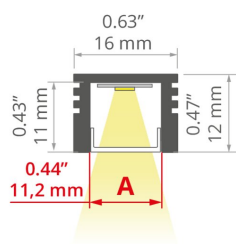

ТЕХНИЧЕСКИЙ ЧЕРТЕЖ

ТЕХНИЧЕСКАЯ СПЕЦИФИКАЦИЯ

Материал	алюминий
Possible fixture IP	20, 65, 67
Possible fixture shapes	линейный, круглый
Сечение профиля	прямоугольный
Ширина	16 мм
Высота	12 мм
Ширина приклеивания светодиодов А	11.2 мм
Количество светодиодных лент А (шириной 8 мм)	1
Регулировка угла освещения до	360
С возможностью получения линии света	да
Возможность изгиба	да
Минимальный внешний радиус	350 мм
Минимальный внутренний радиус	150 мм
Тип здания	Коммерческий объект, Хорека объект, Торговый объект, жилой объект, Культурно-развлекательный объект, Наружное освещение