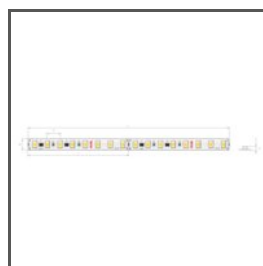

WP-K-1275-12V
KWP-1275-12
Ref. arch WP-K-1275-12V

K-HE-1920-HD-24V

K-HEHD-1920-24

Ref. arch K-HE-1920-HD-24V