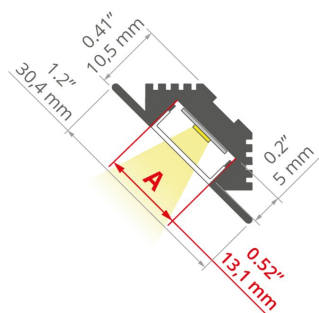

Профиль PAC-ALU

Ref. A04370

Ref. arch B4370

KLUŚ Inspiring Solutions

ТЕХНИЧЕСКИЙ ЧЕРТЕЖ

- Установка по углам
- Угловая маскировка
- Освещение под углом 45 градусов

ЗАЯВКА

- мебельное, внутреннее и декоративное освещение

СБОРКА

- к поверхности с помощью специальных принадлежностей, монтажного клея или правильно подобранных шурупов

ADDITIONAL INFORMATION

- стандартные длины профилей и рассеивателей KLUŚ: 1000 мм (допуск $\pm 1,5$ мм) и 2005 мм / 3010 мм (допуск +5 мм); для выбранных рассеивателей 6050 мм, 10050 мм (допуск +5 мм)
- при выборе другой длины профилей/рассеивателей, отличной от стандартной комплектации, следует дополнительно выбрать услугу резки в компании KLUŚ

ТЕХНИЧЕСКАЯ СПЕЦИФИКАЦИЯ

Материал	алюминий
Цвет	■ серебряный анодированный
Possible fixture IP	20, 65
Possible fixture shapes	linear, многоугольный
Сечение профиля	угловой
Ширина	30.4 мм
Высота	10.5 мм
Ширина приклеивания светодиодов A	13.1 мм
Количество светодиодных лент A (шириной 8 мм)	1
Освещение под углом	45
Тип здания	жилой объект, Торговый объект, Хорека объект
Пространство	офис, кухня, ванная комната, мебель, ниша, реклама / POS, витрины
Ввод кабеля снизу	да