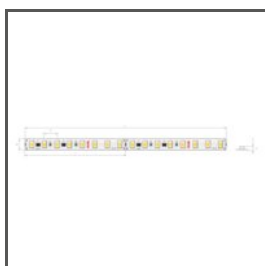

СОПУТСТВУЮЩИЕ АКСЕССУАРЫ > RELATED LED > ВЫСОКАЯ СВЕТООТДАЧА

K-HE-0480-HD-24V

K-HEHD-0480-24

Ref. arch K-HE-0480-HD-24V