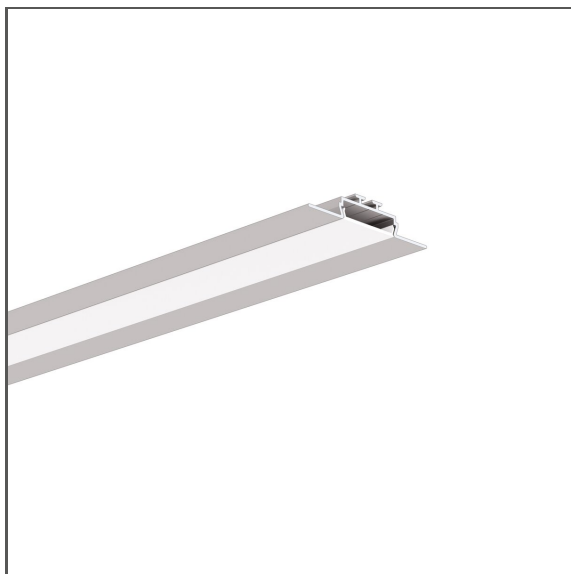

Профиль OPAC-30

Ref. A06164

Ref. arch B6164

IP20

- Монтаж на гипсокартон
- Невидимая кромка канавки
- Низкая высота

ЗАЯВКА

- основное и функциональное освещение

СБОРКА

ТЕХНИЧЕСКИЙ ЧЕРТЕЖ

ТЕХНИЧЕСКАЯ СПЕЦИФИКАЦИЯ

Материал	алюминий
Цвет	■ серебряный анодированный
Possible fixture IP	20, 65
Possible fixture shapes	linear, многоугольный
Сечение профиля	прямоугольный
Ширина	52 мм
Высота	9.5 мм
Ширина приклеивания светодиодов A	21 мм
Количество светодиодных лент A (шириной 8 мм)	2
Тип здания	жилой объект, Коммерческий объект, Хорека объект
Пространство	офис, lobby / foyer, конференц-зал, витрины
Крышка вырезается по длине профиля	да
Возможность легкого соединения в струны	да
Ввод кабеля снизу	да