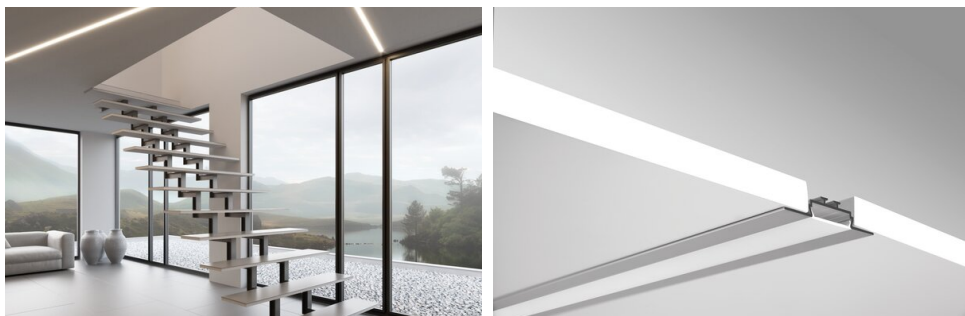

Профиль OPAC-30
Ref. A06164
Ref. arch B6164

SAMPLE PROJECTS