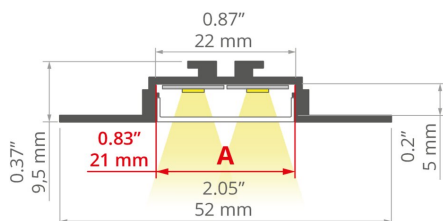

- в пазах с использованием специальных принадлежностей или монтажного клея

ADDITIONAL INFORMATION

- стандартные длины профилей и рассеивателей KLUŚ: 1000 мм (допуск ± 1,5 мм) и 2005 мм / 3010 мм (допуск +5 мм); для выбранных рассеивателей 6050 мм, 10050 мм (допуск +5 мм)
- при выборе другой длины профилей/рассеивателей, отличной от стандартной комплектации, следует дополнительно выбрать услугу порезки в компании KLUŚ

ТЕХНИЧЕСКИЙ ЧЕРТЕЖ

ТЕХНИЧЕСКАЯ СПЕЦИФИКАЦИЯ

Материал	алюминий
Цвет	■ серебряный анодированный
Possible fixture IP	20, 65
Possible fixture shapes	linear, многоугольный
Сечение профиля	прямоугольный
Ширина	52 мм
Высота	9.5 мм
Ширина приклеивания светодиодов A	21 мм
Количество светодиодных лент A (шириной 8 мм)	2
Тип здания	жилой объект, Коммерческий объект, Хорека объект
Пространство	офис, lobby / foyer, конференц-зал, витрины
Крышка вырезается по длине профиля	да
Возможность легкого соединения в струны	да
Ввод кабеля снизу	да