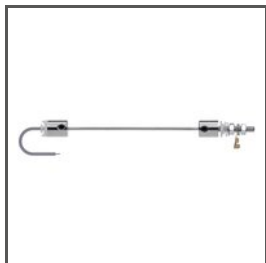

K-HE-0960-HD-24V
K-HEHD-0960-24
Ref. arch K-HE-0960-HD-24V

K-HE-1440-HD-24V
K-HEHD-1440-24
Ref. arch K-HE-1440-HD-24V

K-HE-1920-HD-24V
K-HEHD-1920-24
Ref. arch K-HE-1920-HD-24V

СОПУТСТВУЮЩИЕ АКСЕССУАРЫ > ДРУГИЕ АКСЕССУАРЫ > КОМПЛЕКТЫ ПОДВЕСКИ И КРЕПЛЕНИЯ