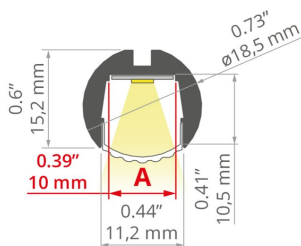

СБОРКА

- подвешивается с использованием токопроводящих заглушек и специальных принадлежностей
- возможность простого объединения в серии и системы

ADDITIONAL INFORMATION

- стандартные длины профилей и рассеивателей KLUŚ: 1000 мм (допуск ± 1,5 мм) и 2005 мм / 3010 мм (допуск +5 мм); для выбранных рассеивателей 6050 мм, 10050 мм (допуск +5 мм)
- при выборе другой длины профилей/рассеивателей, отличной от стандартной комплектации, следует дополнительно выбрать услугу порезки в компании KLUŚ

ТЕХНИЧЕСКИЙ ЧЕРТЕЖ

ТЕХНИЧЕСКАЯ СПЕЦИФИКАЦИЯ

Материал	алюминий
Possible fixture IP	20, 67
Possible fixture shapes	linear, многоугольный
Сечение профиля	круглый
Ширина	18.5 мм
Высота	15.2 мм
Ширина приклеивания светодиодов A	10 мм
Количество светодиодных лент A (шириной 8 мм)	1
Регулировка угла освещения до	360
С возможностью получения линии света	да
Тип здания	Коммерческий объект, жилой объект, Культурно-развлекательный объект, Хорека объект
Пространство	кухня, ванная комната, мебель, освещение стены, зеленая архитектура
Крышка вырезается по длине профиля	да
Возможность легкого соединения в струны	да