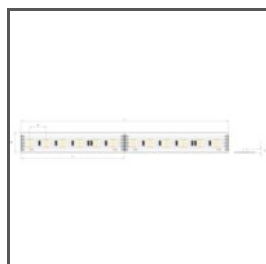

K-1920-120-RGB-24V

K-RGB-1920-120-24

Ref. arch K-1920-120-RGB-24V