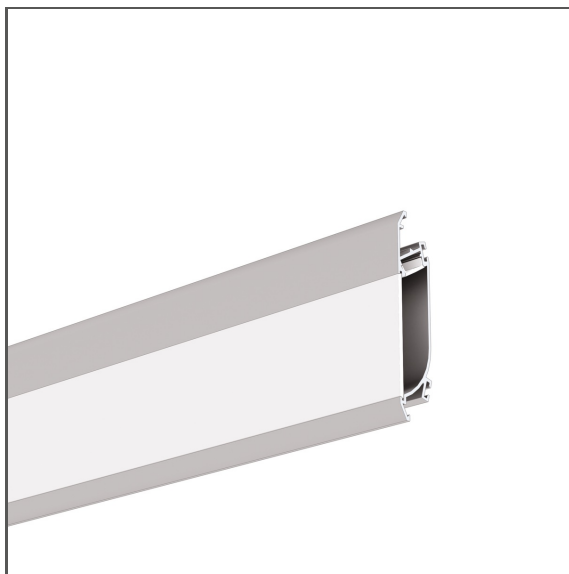

Профиль ОВІТ

Ref. A04826

Ref. arch W4826

- Освещение путей сообщения
- Три варианта освещения

ЗАЯВКА

- декоративное и сигнальное освещение

СБОРКА

- в пазах с использованием специальных принадлежностей или монтажного клея
- возможность простого объединения в серии и системы

ADDITIONAL INFORMATION

- стандартные длины профилей и рассеивателей KLUŚ: 1000 мм (допуск ± 1,5 мм) и 2005 мм / 3010 мм (допуск +5 мм); для выбранных рассеивателей 6050 мм, 10050 мм (допуск +5 мм)
- при выборе другой длины профилей/рассеивателей, отличной от стандартной комплектации, следует дополнительно выбрать услугу порезки в компании KLUŚ

ТЕХНИЧЕСКИЙ ЧЕРТЕЖ

1:2