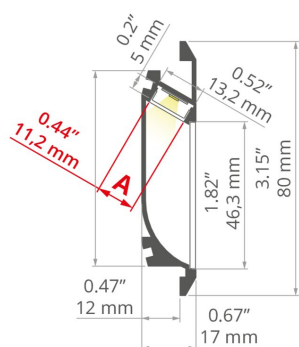

ADDITIONAL INFORMATION

- стандартные длины профилей и рассеивателей KLUŚ: 1000 мм (допуск ± 1,5 мм) и 2005 мм / 3010 мм (допуск +5 мм); для выбранных рассеивателей 6050 мм, 10050 мм (допуск +5 мм)
- при выборе другой длины профилей/рассеивателей, отличной от стандартной комплектации, следует дополнительно выбрать услугу порезки в компании KLUŚ

ТЕХНИЧЕСКИЙ ЧЕРТЕЖ

1:2

ТЕХНИЧЕСКАЯ СПЕЦИФИКАЦИЯ

Материал	алюминий
Цвет	■ серебряный анодированный
Possible fixture IP	20
Possible fixture shapes	linear
Сечение профиля	прямоугольный
Ширина	17 мм
Высота	80 мм
Ширина приклеивания светодиодов А	11.2 мм
Количество светодиодных лент А (шириной 8 мм)	1
С возможностью получения линии света	да
Тип здания	Коммерческий объект, жилой объект, Культурно-развлекательный объект, Хорека объект
Пространство	освещение стены, лестницы и поручни, проходы
Крышка вырезается по длине профиля	да
Возможность легкого соединения в струны	да