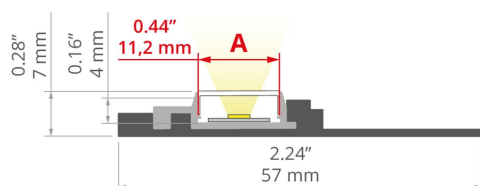

ADDITIONAL INFORMATION

- стандартные длины профилей и рассеивателей KLUŚ: 1000 мм (допуск ± 1,5 мм) и 2005 мм / 3010 мм (допуск +5 мм); для выбранных рассеивателей 6050 мм, 10050 мм (допуск +5 мм)
- при выборе другой длины профилей/рассеивателей, отличной от стандартной комплектации, следует дополнительно выбрать услугу порезки в компании KLUŚ

ТЕХНИЧЕСКИЙ ЧЕРТЕЖ

ТЕХНИЧЕСКАЯ СПЕЦИФИКАЦИЯ

Материал	алюминий
Цвет	■ серебряный Неанодированный
Possible fixture IP	20
Possible fixture shapes	linear
Сечение профиля	прямоугольный
Ширина	57 мм
Высота	7 мм
Ширина приклеивания светодиодов А	11.2 мм
Количество светодиодных лент А (шириной 8 мм)	1
Тип здания	жилой объект, Культурно-развлекательный объект, Хорека объект
Пространство	освещение стены, ниша, конференц-зал
Крышка вырезается по длине профиля	да
Возможность легкого соединения в струны	да
Для гипсокартона	да