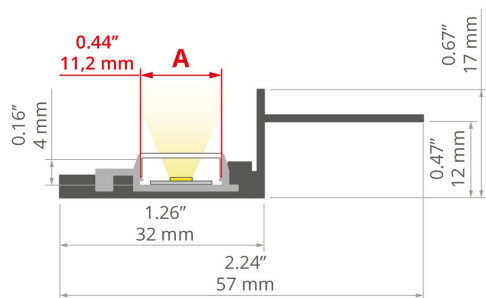

ADDITIONAL INFORMATION

- стандартные длины профилей и рассеивателей KLUŚ: 1000 мм (допуск ± 1,5 мм) и 2005 мм / 3010 мм (допуск +5 мм); для выбранных рассеивателей 6050 мм, 10050 мм (допуск +5 мм)
- при выборе другой длины профилей/рассеивателей, отличной от стандартной комплектации, следует дополнительно выбрать услугу порезки в компании KLUŚ

ТЕХНИЧЕСКИЙ ЧЕРТЕЖ

ТЕХНИЧЕСКАЯ СПЕЦИФИКАЦИЯ

Материал	алюминий	Длина	Ref
Цвет	■ серебряный Неанодированный	1000 мм	A18026N_1 18026NA_1
Possible fixture IP	20	2005 мм	A18026N_2 18026NA_2
Possible fixture shapes	linear	3010 мм	A18026N_3 18026NA_3
Сечение профиля	прямоугольный		
Ширина	57 мм		
Высота	17 мм		
Ширина приклеивания светодиодов А	11.2 мм		
Количество светодиодных лент А (шириной 8 мм)	1		
Тип здания	жилой объект, Культурно-развлекательный объект, Хорека объект		
Пространство	освещение стены, ниша, конференц-зал		
Крышка вырезается по длине профиля	да		
Возможность легкого соединения в струны	да		
Для гипсокартона	да		