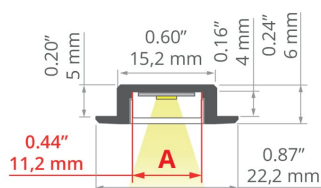

Профиль MICRO-NK

Ref. A01587

Ref. arch C1587

- Невидимая кромка канавки
- Минимальная высота
- Малый радиус изгиба

ЗАЯВКА

- мебельное и декоративное освещение

СБОРКА

- в пазах, с монтажным клеем или двусторонней липкой лентой

ADDITIONAL INFORMATION

- стандартные длины профилей и рассеивателей KLUŚ: 1000 мм (допуск ± 1,5 мм) и 2005 мм / 3010 мм (допуск +5 мм); для выбранных рассеивателей 6050 мм, 10050 мм (допуск +5 мм)
- при выборе другой длины профилей/рассеивателей, отличной от стандартной комплектации, следует дополнительно выбрать услугу порезки в компании KLUŚ

ТЕХНИЧЕСКИЙ ЧЕРТЕЖ

ТЕХНИЧЕСКАЯ СПЕЦИФИКАЦИЯ

Материал	алюминий
Possible fixture IP	20, 67
Possible fixture shapes	линейный, круглый
Сечение профиля	прямоугольный
Ширина	22.2 мм
Высота	6 мм
Ширина приклеивания светодиодов А	11.2 мм
Количество светодиодных лент А (шириной 8 мм)	1
Тип здания	Коммерческий объект, жилой объект, Хорека объект, Культурно-развлекательный объект
Пространство	кухня, ванная комната, мебель, реклама / POS, витрины, ниша
Крышка вырезается по длине профиля	да
Вывод кабеля через торцевую заглушку	да
Ввод кабеля снизу	да