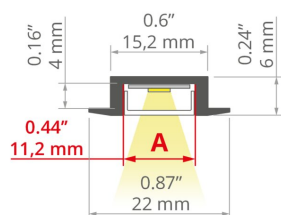

ТЕХНИЧЕСКИЙ ЧЕРТЕЖ

ТЕХНИЧЕСКАЯ СПЕЦИФИКАЦИЯ

Материал	алюминий	Длина	Ref
Цвет	■ серебряный анодированный	1000 мм	A03775A_1 B3775ANODA_1
Possible fixture IP	20, 67	2005 мм	A03775A_2 B3775ANODA_2
Possible fixture shapes	linear, круглый	3010 мм	A03775A_3 B3775ANODA_3
Сечение профиля	прямоугольный		
Ширина	22 мм		
Высота	6 мм		
Ширина приклеивания светодиодов А	11.2 мм		
Количество светодиодных лент А (шириной 8 мм)	1		
Возможность изгиба	да		
Минимальный внешний радиус	150 мм		
Минимальный внутренний радиус	150 мм		
Тип здания	Коммерческий объект, жилой объект, Хорека объект, Культурно-развлекательный объект		