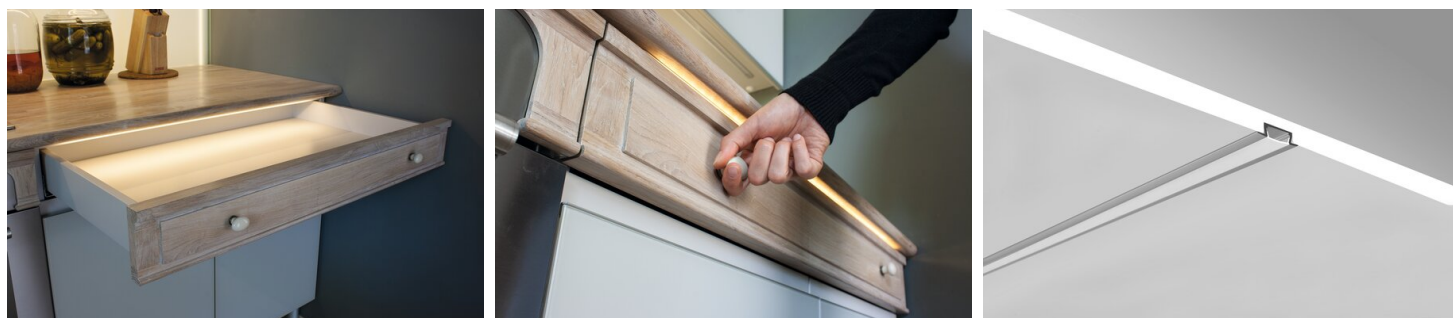

Профиль MICRO-K

Ref. A03775

Ref. arch B3775

KLUŚ Inspiring Solutions

Пространство	кухня, ванная комната, мебель, реклама / POS, витрины, ниша
Вывод кабеля через торцевую заглушку	да
Ввод кабеля снизу	да

SAMPLE PROJECTS

СОПУТСТВУЮЩИЕ АКСЕССУАРЫ > РАССЕИВАТЕЛИ

ИМЯ	МАТЕРИАЛ	ПРОНИЦАЕМОСТЬ	ЦВЕТ	REF.
LIGER		70 %	☐ молочный цвет	B17037M 17037
		32 %	☒ чернить	B17037C 17040
KA-COM		70 %	☐ молочный цвет	B17179M 17179
		93 %	☒ прозрачный	B17179T 17180
HS		73 %	☐ молочный цвет	B17208M 1369
		94 %	☒ прозрачный	B17208T 1370
KA-PRO		67 %	☐ молочный цвет	B17064M 17064
		94 %	☒ прозрачный	B17064T 17065
KA		63 %	☐ молочный цвет	B17035M 17035
		91 %	☒ прозрачный	B17035T 17036