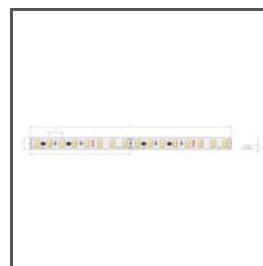

K-HE-1920-HD-24V

K-HEHD-1920-24

Ref. arch K-HE-1920-HD-24V