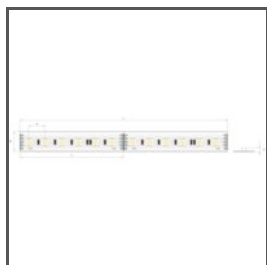

K-1920-120-RGB-24V
K-RGB-1920-120-24
Ref. arch K-1920-120-RGB-24V