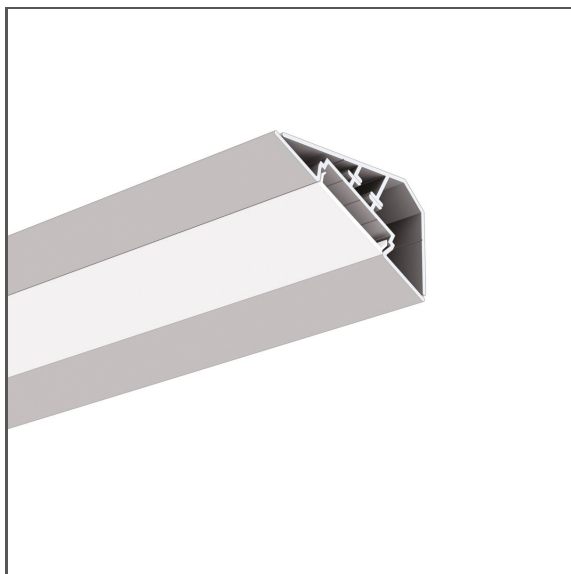

Профиль LOC-30

Ref. A18015

Ref. arch 18015

- Установка по углам
- Угловая маскировка
- Освещение под углом 30 градусов
- Кабельное пространство для управления
- Легкое обслуживание

ЗАЯВКА

- внутреннее и функциональное освещение

СБОРКА

- на поверхность, используя специальную монтажную планку и Н11 правильно подобранные винты
- возможность простого объединения в серии и системы

ADDITIONAL INFORMATION

- монтажную планку можно использовать секциями
- стандартные длины профилей и рассеивателей KLUŚ: 1000 мм (допуск ± 1,5 мм) и 2005 мм / 3010 мм (допуск +5 мм); для выбранных рассеивателей 6050 мм, 10050 мм (допуск +5 мм)
- при выборе другой длины профилей/рассеивателей, отличной от стандартной комплектации, следует дополнительно выбрать услугу порезки в компании KLUŚ

ТЕХНИЧЕСКИЙ ЧЕРТЕЖ

ТЕХНИЧЕСКАЯ СПЕЦИФИКАЦИЯ

Материал	алюминий
Цвет	■ серебряный Неанодированный
Possible fixture IP	20
Possible fixture shapes	linear, многоугольный
Сечение профиля	угловой
Ширина	45.8 мм
Высота	26.9 мм
Ширина приклеивания светодиодов А	21 мм
Количество светодиодных лент А (шириной 8 мм)	2
Освещение под углом	30
Тип здания	жилой объект, Хорека объект, Коммерческий объект
Пространство	кухня, мебель
Крышка вырезается по длине профиля	да
Возможность легкого соединения в струны	да
Ввод кабеля снизу	да