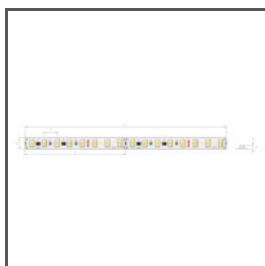

СОПУТСТВУЮЩИЕ АКСЕССУАРЫ > RELATED LED > ВЫСОКАЯ СВЕТООТДАЧА

K-HE-0480-HD-24V

K-HEHD-0480-24

Ref. arch K-HE-0480-HD-24V