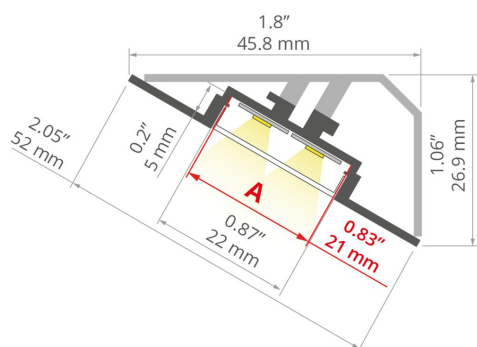

Профиль LOC-30

Ref. A18015

Ref. arch 18015

- Установка по углам
- Угловая маскировка
- Освещение под углом 30 градусов
- Кабельное пространство для управления
- Легкое обслуживание

ЗАЯВКА

- внутреннее и функциональное освещение

СБОРКА

- на поверхность, используя специальную монтажную планку и Н11 правильно подобранные винты
- возможность простого объединения в серии и системы

ADDITIONAL INFORMATION

- монтажную планку можно использовать секциями
- стандартные длины профилей и рассеивателей KLUŚ: 1000 мм (допуск ± 1,5 мм) и 2005 мм / 3010 мм (допуск +5 мм); для выбранных рассеивателей 6050 мм, 10050 мм (допуск +5 мм)
- при выборе другой длины профилей/рассеивателей, отличной от стандартной комплектации, следует дополнительно выбрать услугу порезки в компании KLUŚ

ТЕХНИЧЕСКИЙ ЧЕРТЕЖ

ТЕХНИЧЕСКАЯ СПЕЦИФИКАЦИЯ

Материал	алюминий
Цвет	■ серебряный Неанодированный
Possible fixture IP	20
Possible fixture shapes	linear, многоугольный
Сечение профиля	угловой
Ширина	45.8 мм
Высота	26.9 мм
Ширина приклеивания светодиодов А	21 мм
Количество светодиодных лент А (шириной 8 мм)	2
Освещение под углом	30
Тип здания	жилой объект, Хорека объект, Коммерческий объект
Пространство	кухня, мебель
Крышка вырезается по длине профиля	да
Возможность легкого соединения в струны	да
Ввод кабеля снизу	да

Длина	Ref
1000 мм	A18015A_1 18015ANODA_1
2005 мм	A18015A_2 18015ANODA_2
3010 мм	A18015A_3 18015ANODA_3

Профиль LOC-30

Ref. A18015

Ref. arch 18015

KLUŚ Inspiring
Solutions

SAMPLE PROJECTS

Профиль LOC-30

Ref. A18015