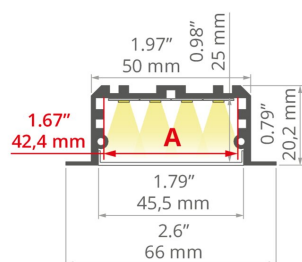

- в пазах с использованием специальных принадлежностей
- возможность простого объединения в серии и системы

ADDITIONAL INFORMATION

- стандартные длины профилей и рассеивателей KLUŚ: 1000 мм (допуск ± 1,5 мм) и 2005 мм / 3010 мм (допуск +5 мм); для выбранных рассеивателей 6050 мм, 10050 мм (допуск +5 мм)
- при выборе другой длины профилей/рассеивателей, отличной от стандартной комплектации, следует дополнительно выбрать услугу резки в компании KLUŚ

ТЕХНИЧЕСКИЙ ЧЕРТЕЖ

1:2

ТЕХНИЧЕСКАЯ СПЕЦИФИКАЦИЯ

Материал	алюминий
Цвет	■ серебряный анодированный
Possible fixture IP	20, 65
Possible fixture shapes	linear, многоугольный
Сечение профиля	прямоугольный
Ширина	66 мм
Высота	25 мм
Ширина приклеивания светодиодов А	42 мм
Количество светодиодных лент А (шириной 8 мм)	5
С возможностью получения линии света	да
Тип здания	Коммерческий объект, Культурно-развлекательный объект, Хорека объект
Пространство	офис, проходы, конференц-зал, lobby / foyer
Крышка вырезается по длине профиля	да
Возможность легкого соединения в струны	да