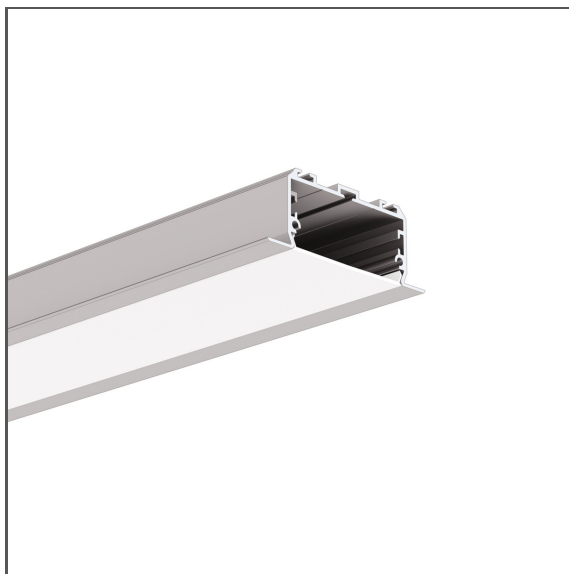

Профиль LARKO-50

Ref. A00756

Ref. arch C0756

KLUŚ Inspiring Solutions

- Монтаж на гипсокартон
- Высокая светоотдача
- Невидимая кромка канавки

ЗАЯВКА

- основное и декоративное освещение

СБОРКА

ТЕХНИЧЕСКИЙ ЧЕРТЕЖ

1:2

ТЕХНИЧЕСКАЯ СПЕЦИФИКАЦИЯ

Материал	алюминий
Цвет	■ серебряный анодированный
Possible fixture IP	20, 65
Possible fixture shapes	linear, многоугольный
Сечение профиля	прямоугольный
Ширина	66 мм
Высота	25 мм
Ширина приклеивания светодиодов А	42 мм
Количество светодиодных лент А (шириной 8 мм)	5
С возможностью получения линии света	да
Тип здания	Коммерческий объект, Культурно-развлекательный объект, Хорека объект
Пространство	офис, проходы, конференц-зал, lobby / foyer
Крышка вырезается по длине профиля	да
Возможность легкого соединения в струны	да