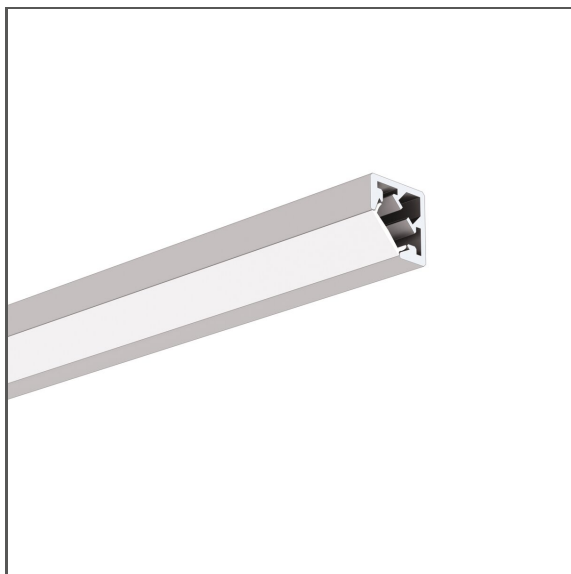

# Профиль KUBIK-45

Ref. A07697

Ref. arch B7697

- Для построения пространственных форм освещения
- Легкость создания геометрических фигур
- Освещение под углом 45 градусов
- Гладкие поверхности профиля

## СБОРКА

- пространственные формы из профилей, соединенных соединителями 3М
- крышка вырезана вместе с профилем
- возможность простого объединения в серии и системы

## ТЕХНИЧЕСКАЯ СПЕЦИФИКАЦИЯ

Материал	алюминий
Цвет	■ серебряный анодированный
Possible fixture IP	20
Possible fixture shapes	linear, многоугольный
Сечение профиля	угловой
Ширина	17.5 мм
Высота	17.5 мм
Ширина приклеивания светодиодов А	10 мм
Количество светодиодных лент А (шириной 8 мм)	1
Освещение под углом	45
С возможностью получения линии света	да
Тип здания	Культурно-развлекательный объект, Торговый объект, Хорека объект
Пространство	витрины, lobby / foyer
Крышка вырезается по длине профиля	да
Возможность легкого соединения в струны	да