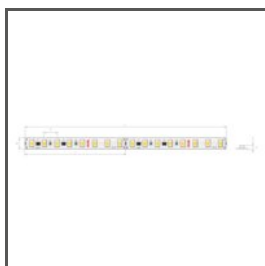

Профиль KUBIK-45

Ref. A07697

Ref. arch B7697

СОПУТСТВУЮЩИЕ АКСЕССУАРЫ > RELATED LED > ВЫСОКАЯ СВЕТООТДАЧА

K-HE-0480-HD-24V

K-HEHD-0480-24

Ref. arch K-HE-0480-HD-24V