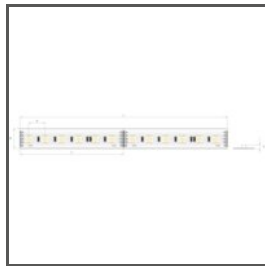

K-1920-120-RGB-24V
K-RGB-1920-120-24
Ref. arch K-1920-120-RGB-24V