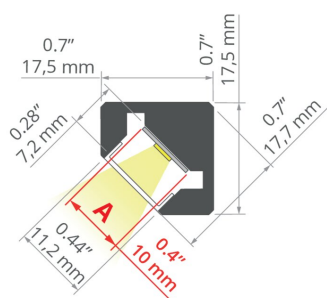

## СБОРКА

- пространственные формы из профилей, соединенных соединителями 3М
- крышка вырезана вместе с профилем
- возможность простого объединения в серии и системы

## ADDITIONAL INFORMATION

- стандартные длины профилей и рассеивателей KLUŚ: 1000 мм (допуск ± 1,5 мм) и 2005 мм / 3010 мм (допуск +5 мм); для выбранных рассеивателей 6050 мм, 10050 мм (допуск +5 мм)
- при выборе другой длины профилей/рассеивателей, отличной от стандартной комплектации, следует дополнительно выбрать услугу порезки в компании KLUŚ

## ТЕХНИЧЕСКАЯ СПЕЦИФИКАЦИЯ

Материал	алюминий
Цвет	■ серебряный анодированный
Possible fixture IP	20
Possible fixture shapes	linear, многоугольный
Сечение профиля	угловой
Ширина	17.5 мм
Высота	17.5 мм
Ширина приклеивания светодиодов А	10 мм
Количество светодиодных лент А (шириной 8 мм)	1
Освещение под углом	45
С возможностью получения линии света	да
Тип здания	Культурно-развлекательный объект, Торговый объект, Хорека объект
Пространство	витрины, lobby / foyer
Крышка вырезается по длине профиля	да
Возможность легкого соединения в струны	да

Длина	Ref
1000 мм	A07697A_1 B7697ANODA_1
2005 мм	A07697A_2 B7697ANODA_2
3010 мм	A07697A_3 B7697ANODA_3