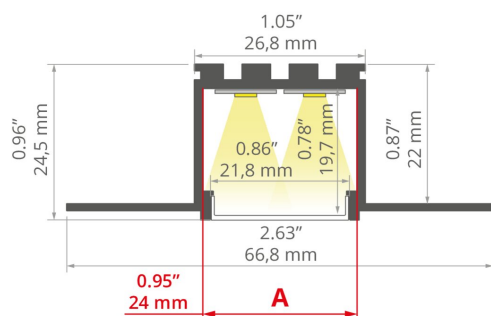

СБОРКА

- в строительстве из гипсокартона с использованием монтажных клея
- возможность простого объединения в серии и системы

ADDITIONAL INFORMATION

- для защиты светильника при установке следует использовать защитную вставку TECH-22
- стандартные длины профилей и рассеивателей KLUŚ: 1000 мм (допуск $\pm 1,5$ мм) и 2005 мм / 3010 мм (допуск +5 мм); для выбранных рассеивателей 6050 мм, 10050 мм (допуск +5 мм)
- при выборе другой длины профилей/рассеивателей, отличной от стандартной комплектации, следует дополнительно выбрать услугу резки в компании KLUŚ

ТЕХНИЧЕСКИЙ ЧЕРТЕЖ

ТЕХНИЧЕСКАЯ СПЕЦИФИКАЦИЯ

Материал	алюминий
Цвет	■ серебряный Неанодированный
Possible fixture IP	20, 65
Possible fixture shapes	linear, многоугольный
Сечение профиля	прямоугольный
Ширина	66.8 мм
Высота	24.5 мм
Ширина приклеивания светодиодов A	24 мм
Количество светодиодных лент A (шириной 8 мм)	3
Тип здания	Коммерческий объект, Торговый объект, жилой объект, Хорека объект, Культурно-развлекательный объект
Пространство	проходы, ванная комната, lobby / foyer, офис, конференц-зал
Крышка вырезается по длине профиля	да
Возможность легкого соединения в струны	да