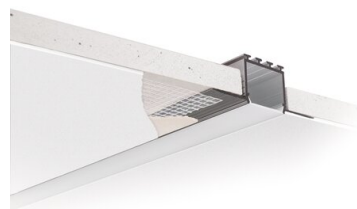

ТЕХНИЧЕСКИЙ ЧЕРТЕЖ

ТЕХНИЧЕСКАЯ СПЕЦИФИКАЦИЯ

Материал	алюминий
Цвет	■ серебряный Неанодированный
Possible fixture IP	20, 65
Possible fixture shapes	linear, многоугольный
Сечение профиля	прямоугольный
Ширина	66.8 мм
Высота	24.5 мм
Ширина приклеивания светодиодов A	24 мм
Количество светодиодных лент A (шириной 8 мм)	3
Тип здания	Коммерческий объект, Торговый объект, жилой объект, Хорека объект, Культурно-развлекательный объект
Пространство	проходы, ванная комната, lobby / foyer, офис, конференц-зал
Крышка вырезается по длине профиля	да
Возможность легкого соединения в струны	да

Длина	Ref
1000 мм	A06454N_1 B6454NA_1
2005 мм	A06454N_2 B6454NA_2
3010 мм	A06454N_3 B6454NA_3

Профиль KOZEL

Ref. A06454

Ref. arch B6454

Для гипсокартона	да
Быть покрытым гипсом	да
Ввод кабеля снизу	да

SAMPLE PROJECTS