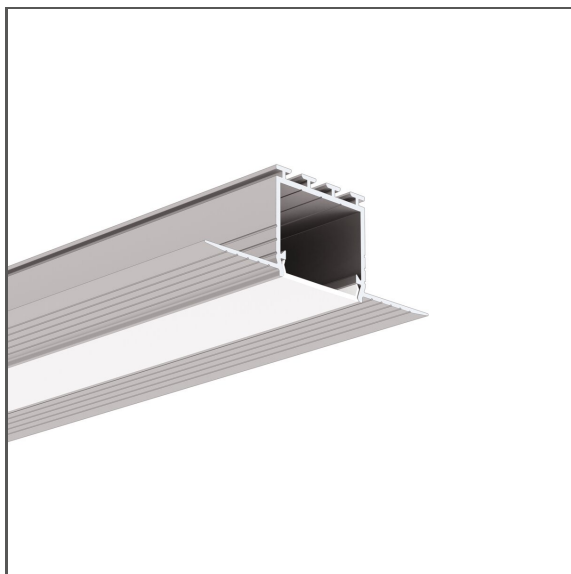

Профиль KOZEL

Ref. A06454

Ref. arch B6454

IP20

IP65

- Монтаж на гипсокартон
- Линия света находится на одном уровне с поверхностью
- Невидимые алюминиевые элементы

ЗАЯВКА

- основное и декоративное освещение

СБОРКА

- в строительстве из гипсокартона с использованием монтажных клея
- возможность простого объединения в серии и системы

ADDITIONAL INFORMATION

- для защиты светильника при установке следует использовать защитную вставку TECH-22
- стандартные длины профилей и рассеивателей KLUŚ: 1000 мм (допуск $\pm 1,5$ мм) и 2005 мм / 3010 мм (допуск +5 мм); для выбранных рассеивателей 6050 мм, 10050 мм (допуск +5 мм)
- при выборе другой длины профилей/рассеивателей, отличной от стандартной комплектации, следует дополнительно выбрать услугу резки в компании KLUŚ

ТЕХНИЧЕСКИЙ ЧЕРТЕЖ

ТЕХНИЧЕСКАЯ СПЕЦИФИКАЦИЯ

Материал	алюминий
Цвет	■ серебряный Неанодированный
Possible fixture IP	20, 65
Possible fixture shapes	linear, многоугольный
Сечение профиля	прямоугольный
Ширина	66.8 мм
Высота	24.5 мм
Ширина приклеивания светодиодов A	24 мм
Количество светодиодных лент A (шириной 8 мм)	3
Тип здания	Коммерческий объект, Торговый объект, жилой объект, Хорека объект, Культурно-развлекательный объект
Пространство	проходы, ванная комната, lobby / foyer, офис, конференц-зал
Крышка вырезается по длине профиля	да
Возможность легкого соединения в струны	да