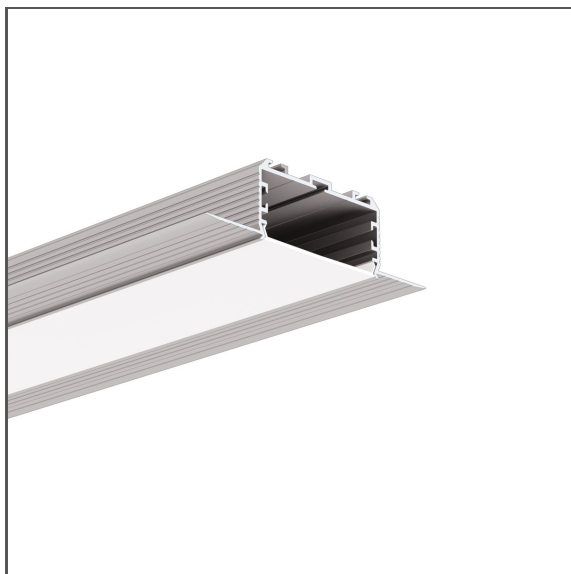

# Профиль KOZEL-50

Ref. A00757

Ref. arch C0757

**KLUŚ** Inspiring Solutions

IP20

- Монтаж на гипсокартон
- Линия света находится на одном уровне с поверхностью
- Высокая светоотдача
- Невидимые алюминиевые элементы