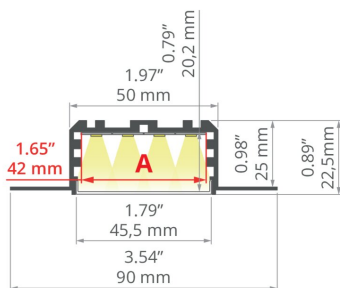

## ADDITIONAL INFORMATION

- для защиты светильника при установке следует использовать защитную вставку TECH-50
- стандартные длины профилей и рассеивателей KLUŚ: 1000 мм (допуск  $\pm 1,5$  мм) и 2005 мм / 3010 мм (допуск +5 мм); для выбранных рассеивателей 6050 мм, 10050 мм (допуск +5 мм)
- при выборе другой длины профилей/рассеивателей, отличной от стандартной комплектации, следует дополнительно выбрать услугу порезки в компании KLUŚ

## ТЕХНИЧЕСКАЯ СПЕЦИФИКАЦИЯ

Материал	алюминий
Цвет	■ серебряный Неанодированный
Possible fixture IP	20, 65
Possible fixture shapes	linear, многоугольный
Сечение профиля	прямоугольный
Ширина	90 мм
Высота	25 мм
Ширина приклеивания светодиодов А	42 мм
Количество светодиодных лент А (шириной 8 мм)	5
Тип здания	Коммерческий объект, Торговый объект, жилой объект, Хорека объект, Культурно-развлекательный объект
Пространство	проходы, ванная комната, lobby / foyer, офис, конференц-зал
Крышка вырезается по длине профиля	да
Возможность легкого соединения в струны	да