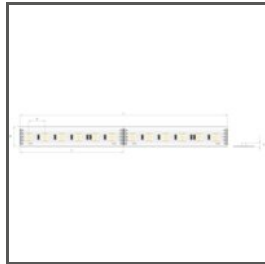

K-1920-120-RGB-24V
K-RGB-1920-120-24
Ref. arch K-1920-120-RGB-24V