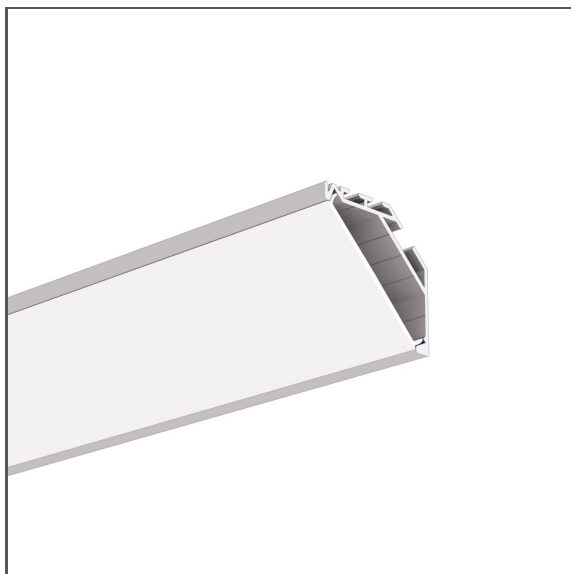

# Профиль KOPRO

Ref. A06367

Ref. arch B6367

- Установка по углам
- Освещение под углом 45 градусов
- Широкий выбор аксессуаров
- Кабельное пространство для управления