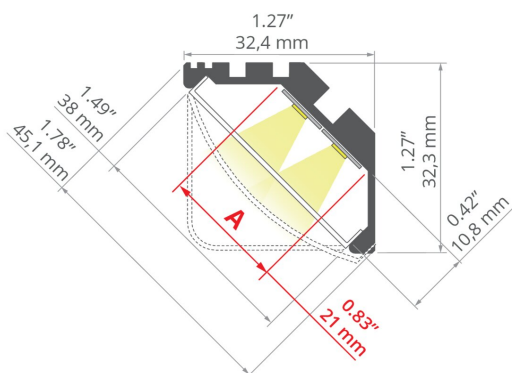

# Профиль KOPRO

Ref. A06367

Ref. arch B6367

- Установка по углам
- Освещение под углом 45 градусов
- Широкий выбор аксессуаров
- Кабельное пространство для управления

## ADDITIONAL INFORMATION

- стандартные длины профилей и рассеивателей KLUŚ: 1000 мм (допуск ± 1,5 мм) и 2005 мм / 3010 мм (допуск +5 мм); для выбранных рассеивателей 6050 мм, 10050 мм (допуск +5 мм)
- при выборе другой длины профилей/рассеивателей, отличной от стандартной комплектации, следует дополнительно выбрать услугу порезки в компании KLUŚ

## ТЕХНИЧЕСКАЯ СПЕЦИФИКАЦИЯ

Материал	алюминий
Цвет	■ серебряный анодированный
Possible fixture IP	20
Possible fixture shapes	linear, многоугольный
Сечение профиля	угловой
Ширина	32.4 мм
Высота	32.3 мм
Ширина приклеивания светодиодов A	21 мм
Количество светодиодных лент A (шириной 8 мм)	2
Освещение под углом	45
С возможностью получения линии света	да
Тип здания	Коммерческий объект, Культурно-развлекательный объект
Пространство	кухня, мебель, витрины
Крышка вырезается по длине профиля	да
Возможность легкого соединения в струны	да

Длина	Ref
1000 мм	A06367A_1 B6367ANODA_1
2005 мм	A06367A_2 B6367ANODA_2
3010 мм	A06367A_3 B6367ANODA_3