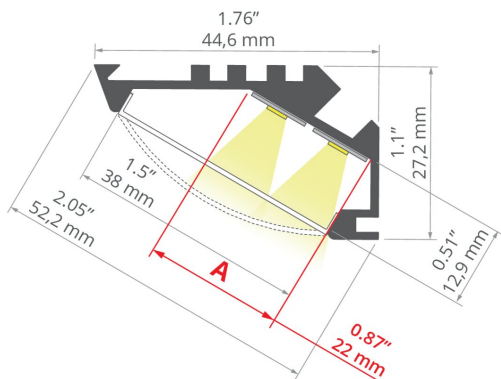

Профиль KOPRO-30

Ref. A07890

Ref. arch B7890

IP20

- Установка по углам
- Освещение под углом 30 градусов
- Широкий выбор аксессуаров
- Кабельное пространство для управления

ЗАЯВКА

- внутреннее и функциональное освещение

СБОРКА

- к поверхности с помощью специальных принадлежностей, монтажного клея или правильно подобранных шурупов
- возможность простого объединения в серии и системы

ADDITIONAL INFORMATION

- стандартные длины профилей и рассеивателей KLUŚ: 1000 мм (допуск ± 1,5 мм) и 2005 мм / 3010 мм (допуск +5 мм); для выбранных рассеивателей 6050 мм, 10050 мм (допуск +5 мм)
- при выборе другой длины профилей/рассеивателей, отличной от стандартной комплектации, следует дополнительно выбрать услугу порезки в компании KLUŚ

ТЕХНИЧЕСКИЙ ЧЕРТЕЖ

ТЕХНИЧЕСКАЯ СПЕЦИФИКАЦИЯ

Материал	алюминий
Цвет	■ серебряный анодированный
Possible fixture IP	20
Possible fixture shapes	linear, многоугольный
Сечение профиля	угловой
Ширина	44.6 мм
Высота	27.2 мм
Ширина приклеивания светодиодов A	22 мм
Количество светодиодных лент A (шириной 8 мм)	2
Освещение под углом	30
С возможностью получения линии света	да
Тип здания	Коммерческий объект, Торговый объект, Культурно-развлекательный объект
Пространство	кухня, мебель, витрины
Крышка вырезается по длине профиля	да
Возможность легкого соединения в струны	да

Длина	Ref
1000 мм	A07890A_1 B7890ANODA_1
2005 мм	A07890A_2 B7890ANODA_2
3010 мм	A07890A_3 B7890ANODA_3

Профиль KOPRO-30

Ref. A07890

Ref. arch B7890

KLUŚ Inspiring Solutions

Ввод кабеля снизу

да

SAMPLE PROJECTS