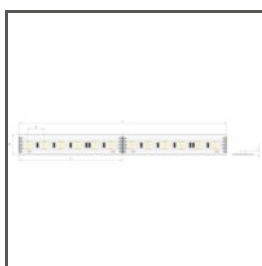

K-1920-120-RGB-24V
K-RGB-1920-120-24
Ref. arch K-1920-120-RGB-24V