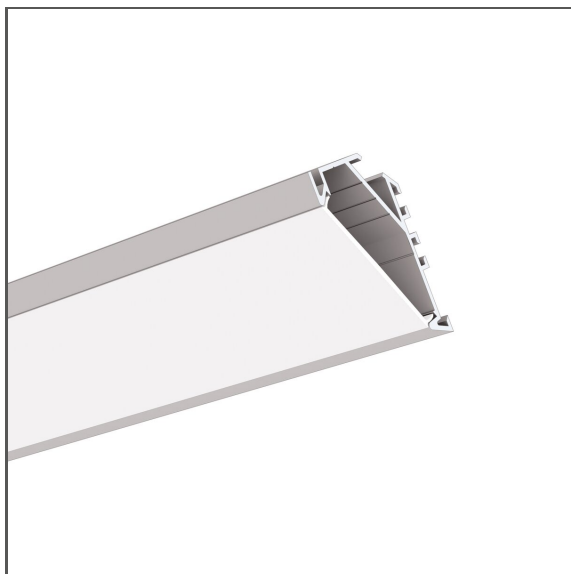

Профиль KOPRO-30

Ref. A07890

Ref. arch B7890

IP20

- Установка по углам
- Освещение под углом 30 градусов
- Широкий выбор аксессуаров
- Кабельное пространство для управления

ЗАЯВКА

- внутреннее и функциональное освещение

СБОРКА

- к поверхности с помощью специальных принадлежностей, монтажного клея или правильно подобранных шурупов
- возможность простого объединения в серии и системы

ADDITIONAL INFORMATION

- стандартные длины профилей и рассеивателей KLUŚ: 1000 мм (допуск ± 1,5 мм) и 2005 мм / 3010 мм (допуск +5 мм); для выбранных рассеивателей 6050 мм, 10050 мм (допуск +5 мм)
- при выборе другой длины профилей/рассеивателей, отличной от стандартной комплектации, следует дополнительно выбрать услугу порезки в компании KLUŚ

ТЕХНИЧЕСКИЙ ЧЕРТЕЖ

ТЕХНИЧЕСКАЯ СПЕЦИФИКАЦИЯ

Материал	алюминий
Цвет	■ серебряный анодированный
Possible fixture IP	20
Possible fixture shapes	linear, многоугольный
Сечение профиля	угловой
Ширина	44.6 мм
Высота	27.2 мм
Ширина приклеивания светодиодов A	22 мм
Количество светодиодных лент A (шириной 8 мм)	2
Освещение под углом	30
С возможностью получения линии света	да
Тип здания	Коммерческий объект, Торговый объект, Культурно-развлекательный объект
Пространство	кухня, мебель, витрины
Крышка вырезается по длине профиля	да
Возможность легкого соединения в струны	да

Длина	Ref
1000 мм	A07890A_1 B7890ANODA_1
2005 мм	A07890A_2 B7890ANODA_2
3010 мм	A07890A_3 B7890ANODA_3

Профиль KOPRO-30

Ref. A07890

Ref. arch B7890

KLUŚ Inspiring Solutions

Ввод кабеля снизу

да

SAMPLE PROJECTS