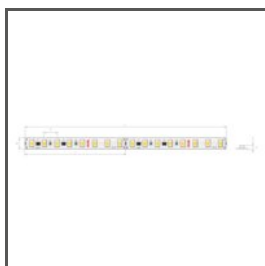

СОПУТСТВУЮЩИЕ АКСЕССУАРЫ > RELATED LED > ВЫСОКАЯ СВЕТООТДАЧА

K-HE-0480-HD-24V
K-HEHD-0480-24
Ref. arch K-HE-0480-HD-24V