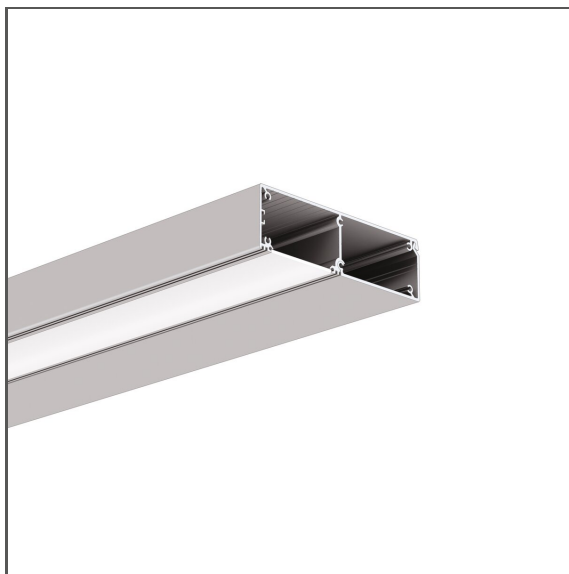

# Профиль KIDES

Ref. A18031

Ref. arch 18031

- Разработан для степени защиты IP54
- Возможность получения UGR < 19
- Место для блока питания и электронных компонентов
- Легкое обслуживание

## ТЕХНИЧЕСКАЯ СПЕЦИФИКАЦИЯ

Материал	алюминий
Цвет	■ серебряный анодированный
Possible fixture IP	54
Possible fixture shapes	linear
Сечение профиля	прямоугольный
Ширина	129 мм
Высота	38 мм
Ширина приклеивания светодиодов А	49 мм
Количество светодиодных лент А (шириной 8 мм)	6
С отсеком для блока питания	да
С возможностью получения линии света	да
Тип здания	Коммерческий объект, Хорека объект, Наружное освещение
Пространство	освещение стены, офис, проходы, фасадное освещение
Крышка вырезается по длине профиля	да
Ввод кабеля снизу	да