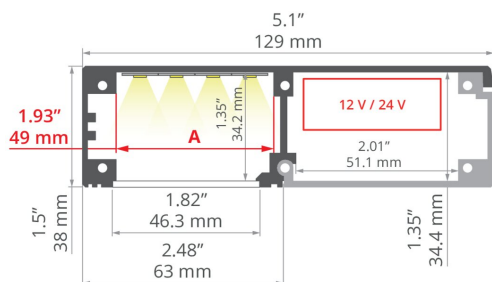

## СБОРКА

- на поверхность, используя специальную монтажную планку и H11 правильно подобранные винты

## ADDITIONAL INFORMATION

- возможность заблокировать блок питания внутри профиля с помощью специальных аксессуаров
- стандартные длины профилей и рассеивателей KLUŚ: 1000 мм (допуск ± 1,5 мм) и 2005 мм / 3010 мм (допуск +5 мм); для выбранных рассеивателей 6050 мм, 10050 мм (допуск +5 мм)
- при выборе другой длины профилей/рассеивателей, отличной от стандартной комплектации, следует дополнительно выбрать услугу резки в компании KLUŚ

## ТЕХНИЧЕСКАЯ СПЕЦИФИКАЦИЯ

Материал	алюминий
Цвет	■ серебряный анодированный
Possible fixture IP	54
Possible fixture shapes	linear
Сечение профиля	прямоугольный
Ширина	129 мм
Высота	38 мм
Ширина приклеивания светодиодов А	49 мм
Количество светодиодных лент А (шириной 8 мм)	6
С отсеком для блока питания	да
С возможностью получения линии света	да
Тип здания	Коммерческий объект, Хорека объект, Наружное освещение
Пространство	освещение стены, офис, проходы, фасадное освещение
Крышка вырезается по длине профиля	да
Ввод кабеля снизу	да