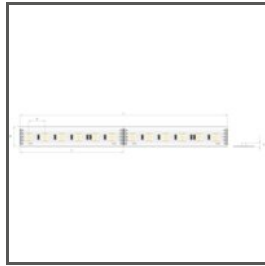

K-1920-120-RGB-24V
K-RGB-1920-120-24
Ref. arch K-1920-120-RGB-24V