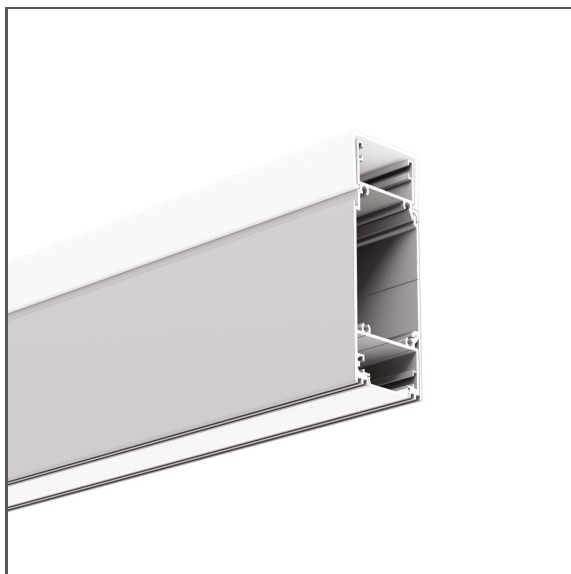

# Профиль KIDES-DUO

Ref. A18032

Ref. arch 18032

**KLUŚ** Inspiring Solutions

- Разработан для степени защиты IP54
- Два направления света
- Место для блока питания и электронных компонентов
- Легкое обслуживание

## СБОРКА

- на поверхность, используя специальную монтажную планку и H11 правильно подобранные винты
- возможность простого объединения в серии и системы

## ТЕХНИЧЕСКАЯ СПЕЦИФИКАЦИЯ

Материал	алюминий	Длина	Ref
Цвет	■ серебряный анодированный	1000 мм	A18032A_1 18032ANODA_1
Possible fixture IP	54	2005 мм	A18032A_2 18032ANODA_2
Possible fixture shapes	linear	3010 мм	A18032A_3 18032ANODA_3
Сечение профиля	прямоугольный		
Ширина	43.7 мм		
Высота	100 мм		
Ширина приклеивания светодиодов А	33 мм		
Ширина приклеивания светодиодов В	23 мм		
Количество светодиодных лент А (шириной 8 мм)	4		
Количество светодиодных лент В (шириной 8 мм)	2		
С отсеком для блока питания	да		
С возможностью получения линии света	да		
Тип здания	Коммерческий объект, Хорека объект, Наружное освещение		
Пространство	освещение стены, офис, проходы, фасадное освещение		