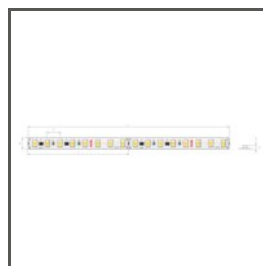

K-HE-1920-HD-24V

K-HEHD-1920-24

Ref. arch K-HE-1920-HD-24V