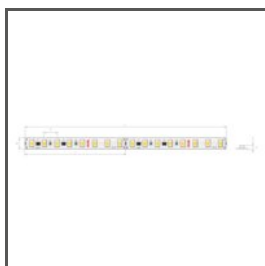

Профиль KIDES-DUO

Ref. A18032

Ref. arch 18032

СОПУТСТВУЮЩИЕ АКСЕССУАРЫ > RELATED LED > ВЫСОКАЯ СВЕТООТДАЧА

K-HE-0480-HD-24V

K-HEHD-0480-24

Ref. arch K-HE-0480-HD-24V