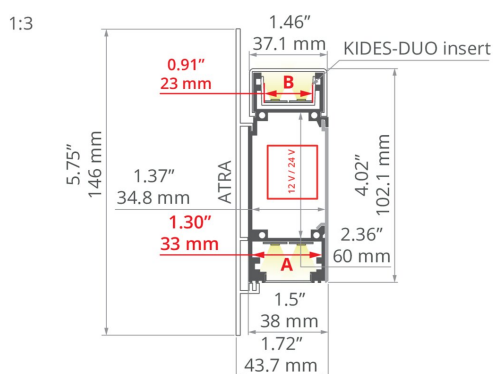

## СБОРКА

- на поверхность, используя специальную монтажную планку и H11 правильно подобранные винты
- возможность простого объединения в серии и системы

## ADDITIONAL INFORMATION

- возможность заблокировать блок питания внутри профиля с помощью специальных аксессуаров
- стандартные длины профилей и рассеивателей KLUŚ: 1000 мм (допуск  $\pm 1,5$  мм) и 2005 мм / 3010 мм (допуск +5 мм); для выбранных рассеивателей 6050 мм, 10050 мм (допуск +5 мм)
- при выборе другой длины профилей/рассеивателей, отличной от стандартной комплектации, следует дополнительно выбрать услугу резки в компании KLUŚ

## ТЕХНИЧЕСКАЯ СПЕЦИФИКАЦИЯ

Материал	алюминий	Длина	Ref
Цвет	■ серебряный анодированный	1000 мм	A18032A_1 18032ANODA_1
Possible fixture IP	54	2005 мм	A18032A_2 18032ANODA_2
Possible fixture shapes	linear	3010 мм	A18032A_3 18032ANODA_3
Сечение профиля	прямоугольный		
Ширина	43.7 мм		
Высота	100 мм		
Ширина приклеивания светодиодов А	33 мм		
Ширина приклеивания светодиодов В	23 мм		
Количество светодиодных лент А (шириной 8 мм)	4		
Количество светодиодных лент В (шириной 8 мм)	2		
С отсеком для блока питания	да		
С возможностью получения линии света	да		
Тип здания	Коммерческий объект, Хорека объект, Наружное освещение		
Пространство	освещение стены, офис, проходы, фасадное освещение		