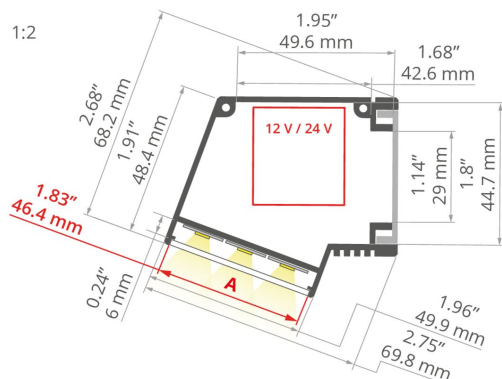

## СБОРКА

- на поверхность, используя специальную монтажную планку и H11 правильно подобранные винты

## ADDITIONAL INFORMATION

- возможность заблокировать блок питания внутри профиля с помощью специальных аксессуаров
- стандартные длины профилей и рассеивателей KLUŚ: 1000 мм (допуск ± 1,5 мм) и 2005 мм / 3010 мм (допуск +5 мм); для выбранных рассеивателей 6050 мм, 10050 мм (допуск +5 мм)
- при выборе другой длины профилей/рассеивателей, отличной от стандартной комплектации, следует дополнительно выбрать услугу резки в компании KLUŚ

## ТЕХНИЧЕСКАЯ СПЕЦИФИКАЦИЯ

Материал	алюминий
Цвет	■ серебряный анодированный
Possible fixture IP	20
Possible fixture shapes	linear
Сечение профиля	прямоугольный
Ширина	69.8 мм
Высота	68.2 мм
Ширина приклеивания светодиодов A	46.4 мм
Количество светодиодных лент A (шириной 8 мм)	5
Освещение под углом	30
С отсеком для блока питания	да
Тип здания	Хорека объект, Коммерческий объект, жилой объект
Пространство	офис, проходы, производственно-техническое помещение, освещение стены
Крышка вырезается по длине профиля	да