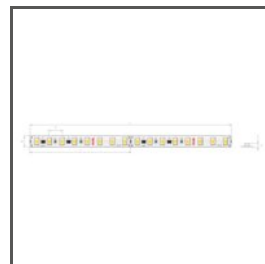

K-HE-1920-HD-24V

K-HEHD-1920-24

Ref. arch K-HE-1920-HD-24V