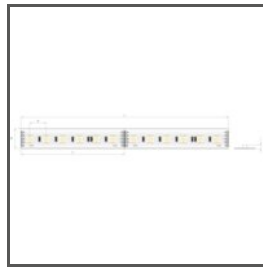

K-1920-120-RGB-24V

K-RGB-1920-120-24

Ref. arch K-1920-120-RGB-24V