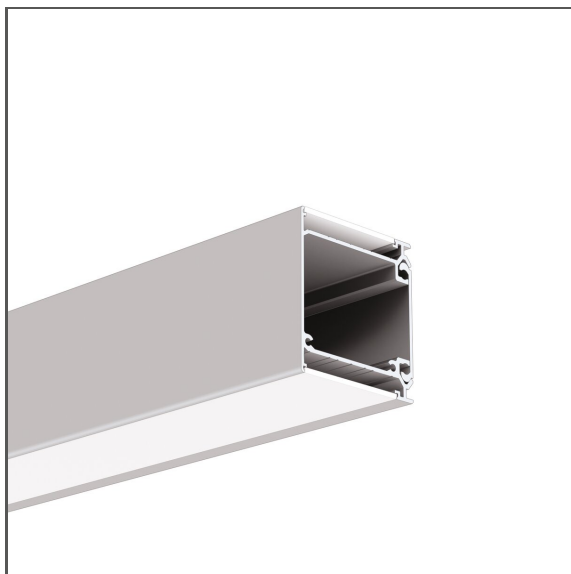

Профиль IDOL

Ref. A18014

Ref. arch 18014

- Два направления света
- Место для блока питания и электронных компонентов
- Легкое обслуживание

ЗАЯВКА

- декоративное освещение

СБОРКА

- на поверхность, используя специальную монтажную планку и Н11 правильно подобранные винты

ADDITIONAL INFORMATION

- возможность заблокировать блок питания внутри профиля с помощью специальных аксессуаров
- стандартные длины профилей и рассеивателей KLUŚ: 1000 мм (допуск ± 1,5 мм) и 2005 мм / 3010 мм (допуск +5 мм); для выбранных рассеивателей 6050 мм, 10050 мм (допуск +5 мм)
- при выборе другой длины профилей/рассеивателей, отличной от стандартной комплектации, следует дополнительно выбрать услугу порезки в компании KLUŚ

ТЕХНИЧЕСКИЙ ЧЕРТЕЖ

ТЕХНИЧЕСКАЯ СПЕЦИФИКАЦИЯ

Материал	алюминий	Длина	Ref
Цвет	■ серебряный анодированный	1000 мм	A18014A_1 18014ANODA_1
Possible fixture IP	20	2005 мм	A18014A_2 18014ANODA_2
Possible fixture shapes	linear	3010 мм	A18014A_3 18014ANODA_3
Сечение профиля	прямоугольный		
Ширина	57 мм		
Высота	61 мм		
Ширина приклеивания светодиодов А	46.4 мм		
Ширина приклеивания светодиодов В	46.4 мм		
Количество светодиодных лент А (шириной 8 мм)	5		
Количество светодиодных лент В (шириной 8 мм)	5		
С отсеком для блока питания	да		
Тип здания	Хорека объект, Коммерческий объект, жилой объект		
Пространство	офис, проходы, освещение стены		
Крышка вырезается по длине профиля	да		