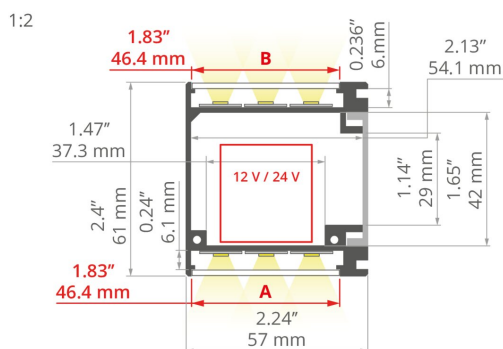

Профиль IDOL

Ref. A18014

Ref. arch 18014

- Два направления света
- Место для блока питания и электронных компонентов
- Легкое обслуживание

ЗАЯВКА

- декоративное освещение

СБОРКА

- на поверхность, используя специальную монтажную планку и Н11 правильно подобранные винты

ADDITIONAL INFORMATION

- возможность заблокировать блок питания внутри профиля с помощью специальных аксессуаров
- стандартные длины профилей и рассеивателей KLUŚ: 1000 мм (допуск ± 1,5 мм) и 2005 мм / 3010 мм (допуск +5 мм); для выбранных рассеивателей 6050 мм, 10050 мм (допуск +5 мм)
- при выборе другой длины профилей/рассеивателей, отличной от стандартной комплектации, следует дополнительно выбрать услугу порезки в компании KLUŚ

ТЕХНИЧЕСКИЙ ЧЕРТЕЖ

ТЕХНИЧЕСКАЯ СПЕЦИФИКАЦИЯ

Материал	алюминий	Длина	Ref
Цвет	■ серебряный анодированный	1000 мм	A18014A_1 18014ANODA_1
Possible fixture IP	20	2005 мм	A18014A_2 18014ANODA_2
Possible fixture shapes	linear	3010 мм	A18014A_3 18014ANODA_3
Сечение профиля	прямоугольный		
Ширина	57 мм		
Высота	61 мм		
Ширина приклеивания светодиодов А	46.4 мм		
Ширина приклеивания светодиодов В	46.4 мм		
Количество светодиодных лент А (шириной 8 мм)	5		
Количество светодиодных лент В (шириной 8 мм)	5		
С отсеком для блока питания	да		
Тип здания	Хорека объект, Коммерческий объект, жилой объект		
Пространство	офис, проходы, освещение стены		
Крышка вырезается по длине профиля	да		