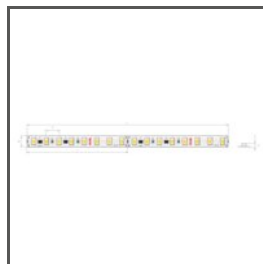

K-HE-1920-HD-24V

K-HEHD-1920-24

Ref. arch K-HE-1920-HD-24V