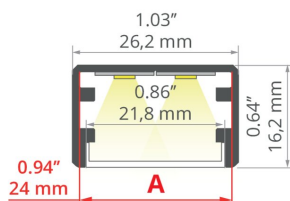

## ТЕХНИЧЕСКАЯ СПЕЦИФИКАЦИЯ

Материал	алюминий
Possible fixture IP	20
Possible fixture shapes	линейный, многоугольный, круглый
Сечение профиля	прямоугольный
Ширина	26.2 мм
Высота	16.2 мм
Ширина приклеивания светодиодов A	24 мм
Количество светодиодных лент A (шириной 8 мм)	2
Возможность скручивания	да
С возможностью получения линии света	да
Возможность изгиба	да
Минимальный внешний радиус	300 мм
Минимальный внутренний радиус	400 мм
Тип здания	Культурно-развлекательный объект, Хорека объект, Коммерческий объект, Торговый объект