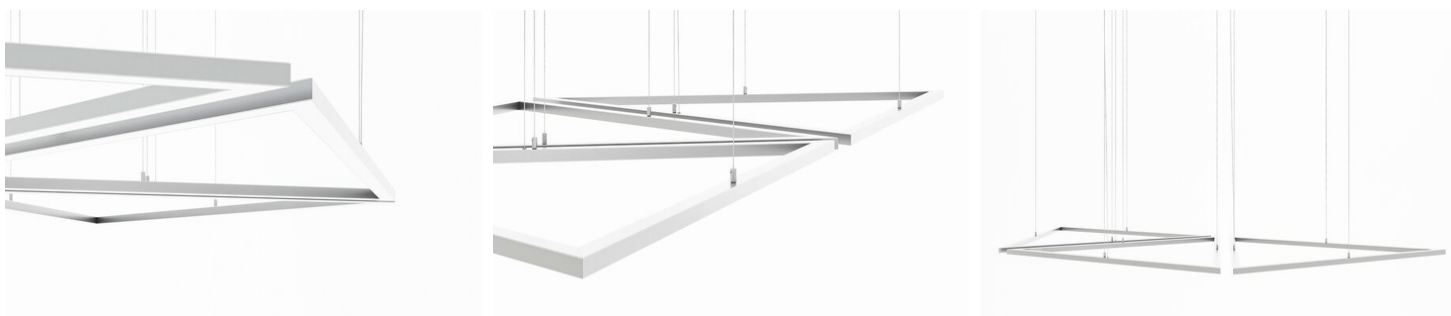

PDF_KSZTALTY_REFERENCYJNE

СОПУТСТВУЮЩИЕ АКСЕССУАРЫ > РАССЕИВАТЕЛИ

ИМЯ	МАТЕРИАЛ	ПРОНИЦАЕМОСТЬ	ЦВЕТ	REF.
LIGER-22	PC	62 %	☐ молочный цвет	B17032M 17032V1
		B17032M 17032V1OP		
		39 %	☒ чернить	B17032C 17087
MUN-22	PC	86 %	☒ полупрозрачный	B17042F 17042