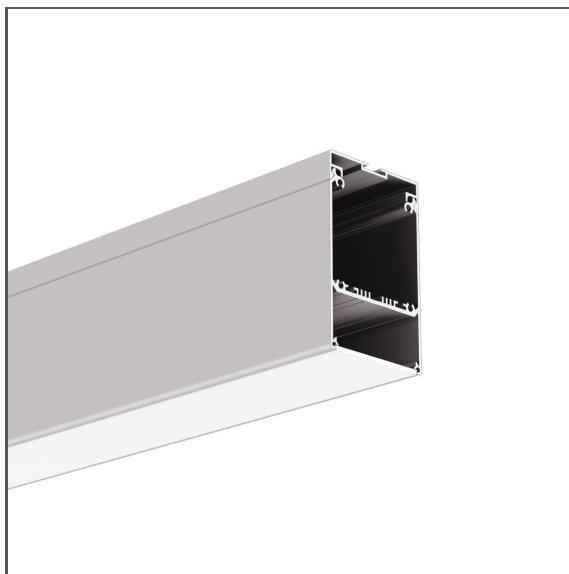

Профиль GLADES

Ref. A18036

Ref. arch 18036

- Гладкий профиль спинки
- Возможность получения UGR < 19
- Место для блока питания и электронных компонентов
- Разработан для степени защиты IP54
- Легкое обслуживание
- Широкий выбор аксессуаров

ЗАЯВКА

- основное и декоративное освещение

СБОРКА

- подвешивание или на поверхность с помощью специальной монтажной планки, специальных принадлежностей или правильно подобранных винтов
- возможность простого объединения в серии и системы

ТЕХНИЧЕСКИЙ ЧЕРТЕЖ

ТЕХНИЧЕСКАЯ СПЕЦИФИКАЦИЯ

Материал	алюминий	Длина	Ref
Цвет	■ серебряный анодированный	1000 мм	A18036A_1 18036ANODA_1
Possible fixture IP	20, 54	2005 мм	A18036A_2 18036ANODA_2
Possible fixture shapes	linear, многоугольный	3010 мм	A18036A_3 18036ANODA_3
Сечение профиля	прямоугольный		
Ширина	52.5 мм		
Высота	83.1 мм		
Ширина приклеивания светодиодов A	49.7 мм		
Количество светодиодных лент A (шириной 8 мм)	6		
С отсеком для блока питания	да		
С возможностью получения линии света	да		
Тип здания	Коммерческий объект, Торговый объект, Культурно-развлекательный объект, Хорека объект		
Пространство	офис, конференц-зал, проходы, городская архитектура		