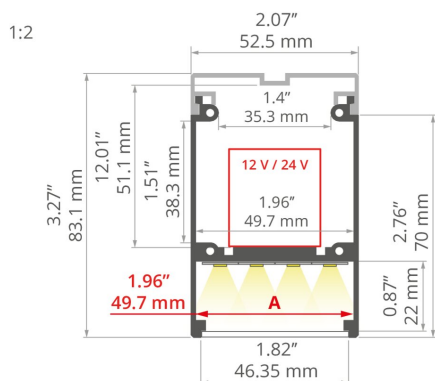

ЗАЯВКА

- основное и декоративное освещение

СБОРКА

- подвешивание или на поверхность с помощью специальной монтажной планки, специальных принадлежностей или правильно подобранных винтов
- возможность простого объединения в серии и системы

ADDITIONAL INFORMATION

- возможность заблокировать блок питания внутри профиля с помощью специальных аксессуаров
- стандартные длины профилей и рассеивателей KLUŚ: 1000 мм (допуск ± 1,5 мм) и 2005 мм / 3010 мм (допуск +5 мм); для выбранных рассеивателей 6050 мм, 10050 мм (допуск +5 мм)
- при выборе другой длины профилей/рассеивателей, отличной от стандартной комплектации, следует дополнительно выбрать услугу порезки в компании KLUŚ

ТЕХНИЧЕСКИЙ ЧЕРТЕЖ

ТЕХНИЧЕСКАЯ СПЕЦИФИКАЦИЯ

Материал	алюминий	Длина	Ref
Цвет	■ серебряный анодированный	1000 мм	A18036A_1 18036ANODA_1
Possible fixture IP	20, 54	2005 мм	A18036A_2 18036ANODA_2
Possible fixture shapes	linear, многоугольный	3010 мм	A18036A_3 18036ANODA_3
Сечение профиля	прямоугольный		
Ширина	52.5 мм		
Высота	83.1 мм		
Ширина приклеивания светодиодов A	49.7 мм		
Количество светодиодных лент A (шириной 8 мм)	6		
С отсеком для блока питания	да		
С возможностью получения линии света	да		
Тип здания	Коммерческий объект, Торговый объект, Культурно-развлекательный объект, Хорека объект		
Пространство	офис, конференц-зал, проходы, городская архитектура		