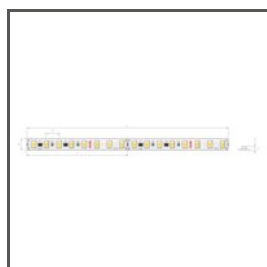

СОПУТСТВУЮЩИЕ АКСЕССУАРЫ > RELATED LED > ВЫСОКАЯ СВЕТООТДАЧА

K-HE-0480-HD-24V
K-HEHD-0480-24
Ref. arch K-HE-0480-HD-24V