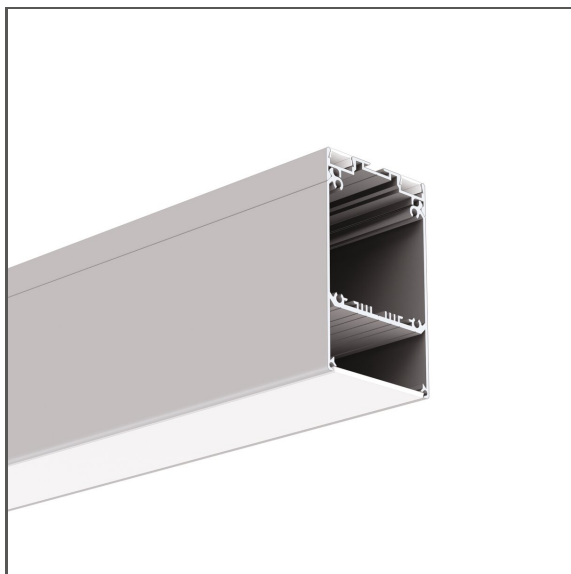

# Профиль DES

Ref. A18030

Ref. arch 18030

- Два направления света
- Возможность получения UGR < 19
- Место для блока питания и электронных компонентов
- Легкое обслуживание
- Широкий выбор аксессуаров