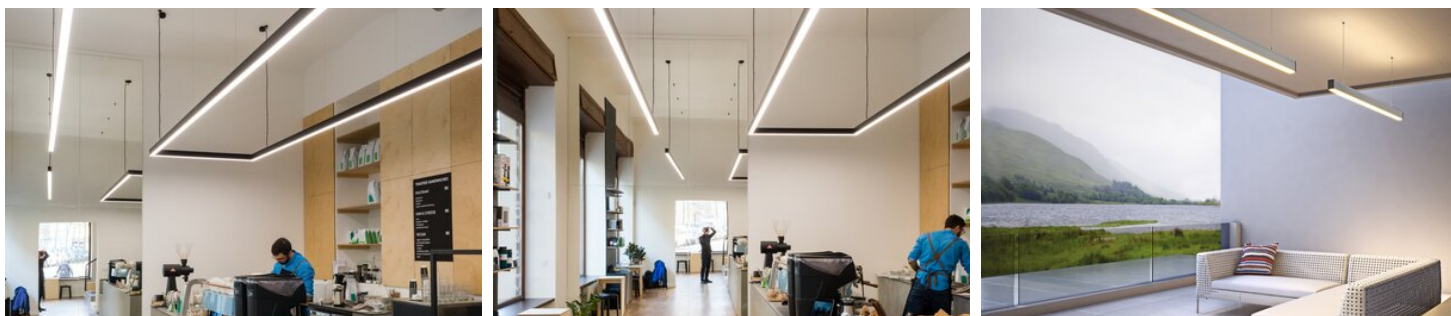

Профиль DES

Ref. A18030

Ref. arch 18030

Тип здания	Коммерческий объект, Торговый объект, Культурно-развлекательный объект, Хорека объект
Пространство	офис, конференц-зал, проходы
Крышка вырезается по длине профиля	да
Возможность легкого соединения в струны	да
Ввод кабеля снизу	да
Двухстороннее освещение для подвесных светильников	да

SAMPLE PROJECTS