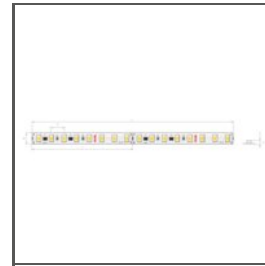

K-HE-1920-HD-24V

K-HEHD-1920-24

Ref. arch K-HE-1920-HD-24V