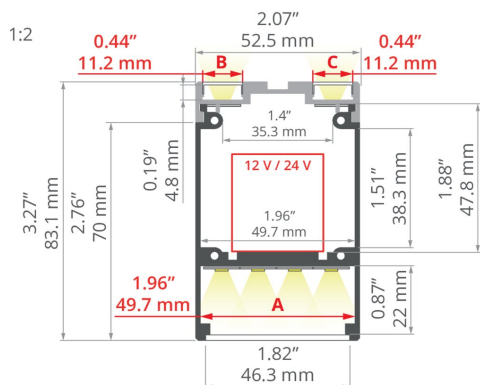

## ТЕХНИЧЕСКАЯ СПЕЦИФИКАЦИЯ

Материал	алюминий
Possible fixture IP	20, 54
Possible fixture shapes	linear, многоугольный
Сечение профиля	прямоугольный
Ширина	52.5 мм
Высота	83.1 мм
Ширина приклеивания светодиодов А	49.7 мм
Ширина приклеивания светодиодов В	11.2 мм
Ширина приклеивания светодиодов С	11.2 мм
Количество светодиодных лент А (шириной 8 мм)	6
Количество светодиодных лент В (шириной 8 мм)	1
Количество светодиодных лент С (шириной 8 мм)	1
С отсеком для блока питания	да
С возможностью получения линии света	да