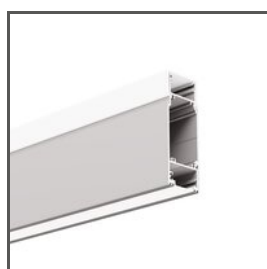

Профиль ATRA

Ref. A07454

Ref. arch B7454

- Светильник с эстетичной маской

ЗАЯВКА

- маскировка источника света светильника KIDES-DUO

СБОРКА

- для светильника KIDES-DUO с монтажными пружинами

ТЕХНИЧЕСКИЙ ЧЕРТЕЖ

1:3

ТЕХНИЧЕСКАЯ СПЕЦИФИКАЦИЯ

Материал	алюминий	Длина	Ref
Цвет	■ серебряный анодированный	1000 мм	A07454A_1 B7454ANODA_1
Possible fixture shapes	linear	2005 мм	A07454A_2 B7454ANODA_2
Сечение профиля	прямоугольный	3010 мм	A07454A_3 B7454ANODA_3
Ширина	10.8 мм		
Высота	146 мм		
Тип здания	Коммерческий объект, Культурно-развлекательный объект, Хорека объект		
Пространство	освещение стены		

Профиль ATRA

Ref. A07454

Ref. arch B7454

KLUŚ Inspiring
Solutions

SAMPLE PROJECTS

СВЯЗАННЫЕ ПРОФИЛИ > ДЛЯ ИЗГОТОВЛЕНИЯ НАСТЕННЫХ СВЕТИЛЬНИКОВ

KIDES-DUO

A18032