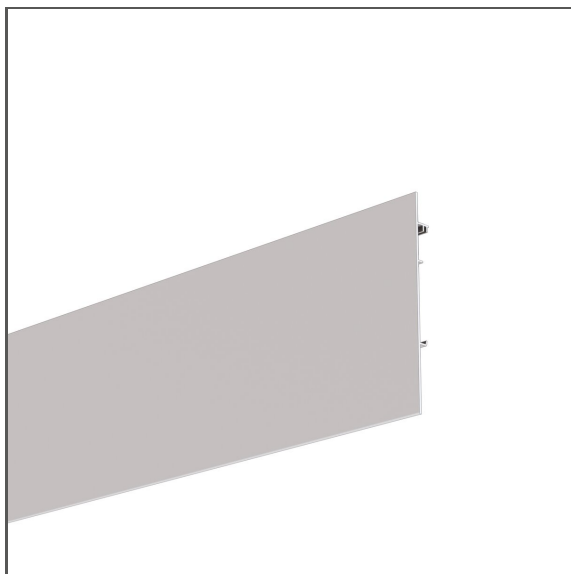

Профиль ATRA

Ref. A07454

Ref. arch B7454

- Светильник с эстетичной маской

ЗАЯВКА

- маскировка источника света светильника KIDES-DUO

СБОРКА

- для светильника KIDES-DUO с монтажными пружинами

ADDITIONAL INFORMATION

- поверхность профиля может быть покрыта шпоном, штукатуркой, покраской
- стандартные длины профилей и рассеивателей KLUŚ: 1000 мм (допуск ± 1,5 мм) и 2005 мм / 3010 мм (допуск +5 мм); для выбранных рассеивателей 6050 мм, 10050 мм (допуск +5 мм)
- при выборе другой длины профилей/рассеивателей, отличной от стандартной комплектации, следует дополнительно выбрать услугу порезки в компании KLUŚ

ТЕХНИЧЕСКИЙ ЧЕРТЕЖ

1:3

ТЕХНИЧЕСКАЯ СПЕЦИФИКАЦИЯ

Материал	алюминий	Длина	Ref
Цвет	■ серебряный анодированный	1000 мм	A07454A_1 B7454ANODA_1
Possible fixture shapes	linear	2005 мм	A07454A_2 B7454ANODA_2
Сечение профиля	прямоугольный	3010 мм	A07454A_3 B7454ANODA_3
Ширина	10.8 мм		
Высота	146 мм		
Тип здания	Коммерческий объект, Культурно-развлекательный объект, Хорека объект		
Пространство	освещение стены		