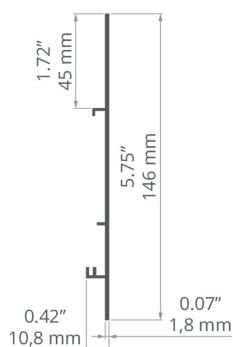

ADDITIONAL INFORMATION

- поверхность профиля может быть покрыта шпоном, штукатуркой, покраской
- стандартные длины профилей и рассеивателей KLUŚ: 1000 мм (допуск ± 1,5 мм) и 2005 мм / 3010 мм (допуск +5 мм); для выбранных рассеивателей 6050 мм, 10050 мм (допуск +5 мм)
- при выборе другой длины профилей/рассеивателей, отличной от стандартной комплектации, следует дополнительно выбрать услугу порезки в компании KLUŚ

ТЕХНИЧЕСКИЙ ЧЕРТЕЖ

1:3

ТЕХНИЧЕСКАЯ СПЕЦИФИКАЦИЯ

Материал	алюминий	Длина	Ref
Цвет	■ серебряный анодированный	1000 мм	A07454A_1 B7454ANODA_1
Possible fixture shapes	linear	2005 мм	A07454A_2 B7454ANODA_2
Сечение профиля	прямоугольный	3010 мм	A07454A_3 B7454ANODA_3
Ширина	10.8 мм		
Высота	146 мм		
Тип здания	Коммерческий объект, Культурно-развлекательный объект, Хорека объект		
Пространство	освещение стены		