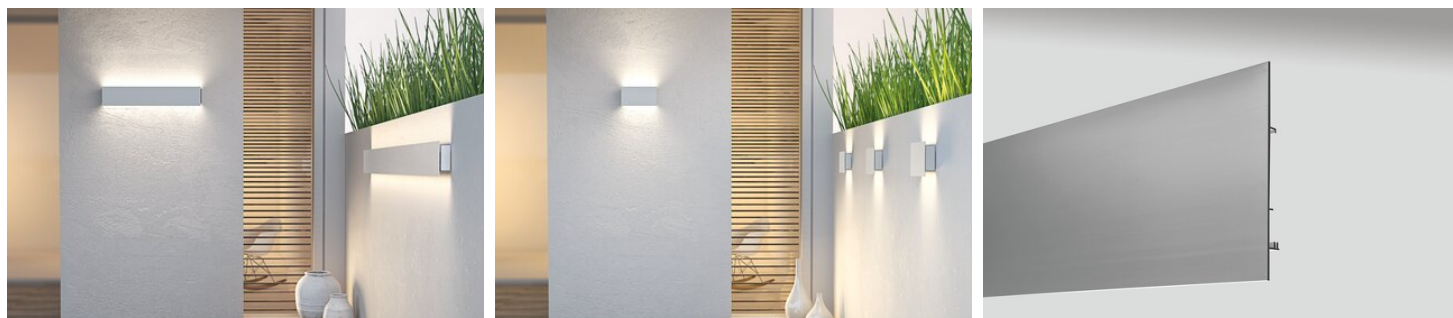

Профиль ATRA

Ref. A07454

Ref. arch B7454

KLUŚ Inspiring
Solutions

SAMPLE PROJECTS