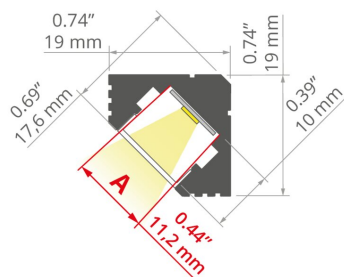

СБОРКА

- к поверхности с помощью специальных принадлежностей, монтажного клея или двусторонней клейкой ленты
- Легкая сборка и разборка "в один клик"

ADDITIONAL INFORMATION

- стандартные длины профилей и рассеивателей KLUŚ: 1000 мм (допуск ± 1,5 мм) и 2005 мм / 3010 мм (допуск +5 мм); для выбранных рассеивателей 6050 мм, 10050 мм (допуск +5 мм)
- при выборе другой длины профилей/рассеивателей, отличной от стандартной комплектации, следует дополнительно выбрать услугу порезки в компании KLUŚ

ТЕХНИЧЕСКИЙ ЧЕРТЕЖ

ТЕХНИЧЕСКАЯ СПЕЦИФИКАЦИЯ

Материал	алюминий
Possible fixture IP	20, 67
Possible fixture shapes	linear
Сечение профиля	угловой
Ширина	19 мм
Высота	19 мм
Ширина приклеивания светодиодов A	11.2 мм
Количество светодиодных лент A (шириной 8 мм)	1
Освещение под углом	45
С возможностью получения линии света	да
Тип здания	жилой объект, Торговый объект, Хорека объект, Культурно-развлекательный объект, Другие
Пространство	офис, кухня, ванная комната, мебель, ниша, реклама / POS, витрины
Легкая сборка и разборка "в один клик"	да
Вывод кабеля через торцевую заглушку	да

Цвет	Длина	Ref
■ серебряный анодированный	1000 мм	A04023A_1 B4023ANODA_1
	2005 мм	A04023A_2 B4023ANODA_2
	3010 мм	A04023A_3 B4023ANODA_3
■ серебряный Неанодированный	1000 мм	A04023N_1 B4023NA_1
	2005 мм	A04023N_2 B4023NA_2
	3010 мм	A04023N_3 B4023NA_3
■ чернить анодированный	1000 мм	A04023A07_1 B4023K7_1
	2005 мм	A04023A07_2 B4023K7_2
	3010 мм	A04023A07_3 B4023K7_3
	1000 мм	A04023L07_1 B4023L9005_1