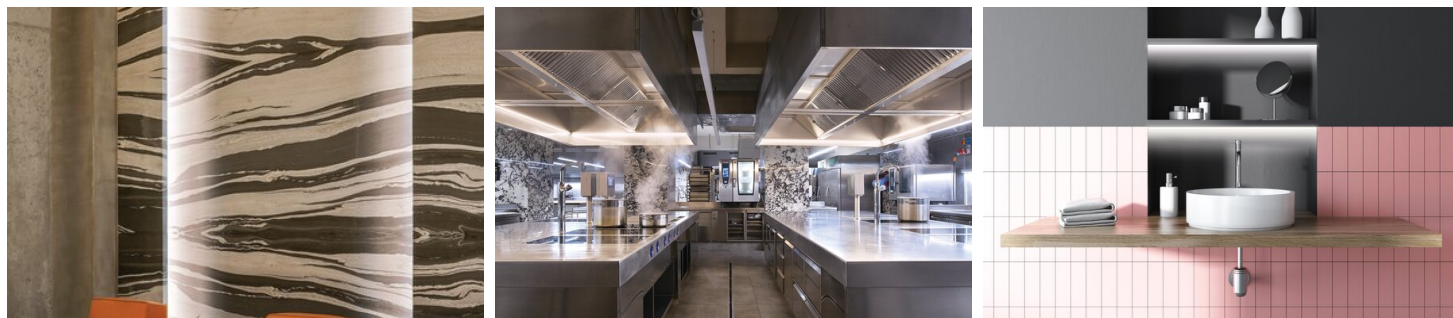

Профиль 45-ALU

Ref. A04023

Ref. arch B4023

KLUŚ Inspiring Solutions

Ввод кабеля снизу	да

Цвет	Длина	Ref
☒ чернить лакированный	2005 мм	A04023L07_2 B4023L9005_2
	3010 мм	A04023L07_3 B4023L9005_3
☐ белый лакированный	1000 мм	A04023L10_1 B4023L9010_1
	2005 мм	A04023L10_2 B4023L9010_2
	3010 мм	A04023L10_3 B4023L9010_3
☐ белый лакированный	1000 мм	A04023L10OD_1 B4023L9010OD_1
	2005 мм	A04023L10OD_2 B4023L9010OD_2

SAMPLE PROJECTS